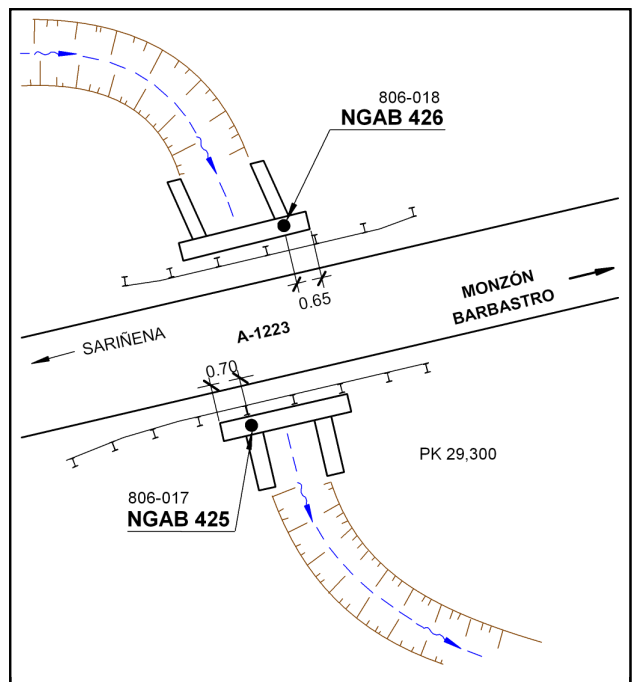

Reseña de Señal de Nivelación

10-may-2025

Situación Geográfica:

Número: 806017
Nombre: NGAB 425
Línea o Ramal: 806. Sariñena - Graus

Municipio: Huerto
Provincia: Huesca
Hoja MTN50: 325
Señal: Principal **En posición:** Vertical
Señalizada: 01 de abril de 2008
Nivelada: 04 de mayo de 2010

Datos Geodésicos:

Altitud ortométrica: 353,0248 m.
Geopotencial: 346,0483 u.g.p.
Gravedad en superficie: 980222,85 mgals. *Observada*
Cálculo:

Coordenadas Geográficas ETRS89:

Longitud: - 0° 08' 53,6"
Latitud: 41° 54' 17,5"
Altitud elipsoidal:
Precisión: ± (0,1 m - 1 m.)

Reseña:

Clavo metálico cuya cabeza tiene grabada la inscripción NGAB 425 incrustado aproximadamente en el Km. 29,300 de la margen Sur de la Carretera A-1223, a 0.70 metros del extremo Oeste del muro de una alcantarilla (con aletas) sobre un pequeño curso de agua, según croquis. Dista unos 1.200 m. de la señal número 806 016.

Enlaces:

Anterior: 806016 - SSK 66,9
Posterior: 806018 - NGAB 426
Agrupada con: 806018 - NGAB 426.

Observaciones: