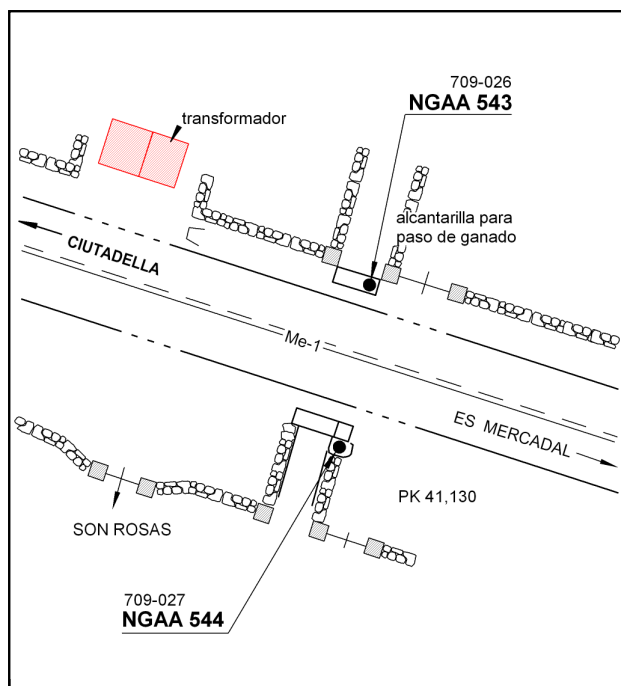

Reseña de Señal de Nivelación

10-may-2025

Situación Geográfica:

Número: 709027
Nombre: NGAA 544
Línea o Ramal: 709. Mercadal - Ciudadela

Municipio: Ciutadella de Menorca
Provincia: Illes Balears
Hoja MTN50: 618
Señal: Principal   **En posición:** Vertical
Señalizada: 01 de marzo de 2007
Nivelada: 14 de noviembre de 2008

Datos Geodésicos:

Altitud ortométrica: 50,8678 m.
Geopotencial: 49,8623 u.g.p.
Gravedad en superficie: 980231,57 mgals.   *Calculada*
Cálculo:

Coordenadas Geográficas ETRS89:

Longitud: 3° 53' 00"
Latitud: 40° 00' 23"
Altitud elipsoidal:
Precisión: ± (1 m - 10 m.)

Reseña:

Clavo metálico cuya cabeza tiene grabada la inscripción NGAA 544 incrustado aproximadamente en el Km. 41,130 de la margen Sur de la Carretera Me-1, junto al estribo Este en el que apoya la tapa de una alcantarilla para paso de ganado, según croquis.

Enlaces:

Anterior: 709026 - NGAA 543
Posterior: 709028 - SSK 42,0
Agrupada con: 709026 - NGAA 543.

Observaciones: