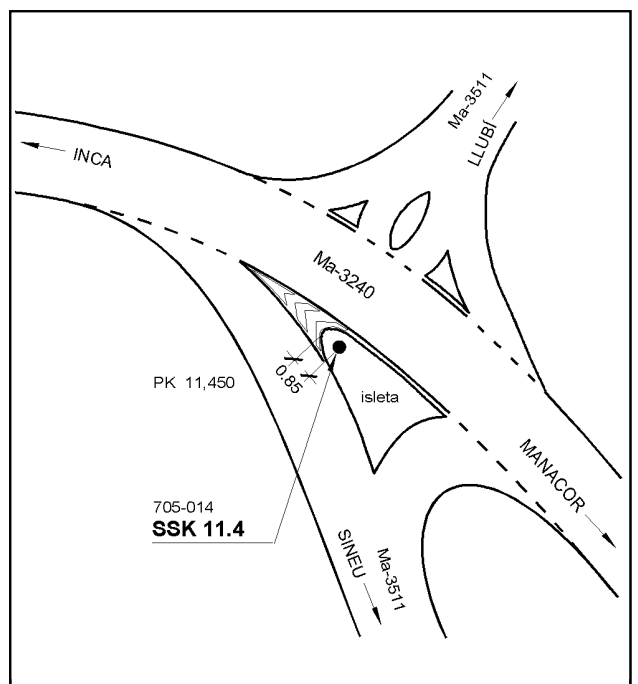

Reseña de Señal de Nivelación

10-may-2025

Situación Geográfica:

Número: 705014
Nombre: SSK 11,4
Línea o Ramal: 705. Inca - Porto Cristo

Municipio: Sineu
Provincia: Illes Balears
Hoja MTN50: 699
Señal: Secundaria   **En posición:** Vertical
Señalizada: 01 de febrero de 2007
Nivelada: 16 de enero de 2009

Datos Geodésicos:

Altitud ortométrica: 126,2238 m.
Geopotencial: 123,7193 u.g.p.
Gravedad en superficie: 980152,64 mgals.   *Observada*
Cálculo: 23 de febrero de 2009

Coordenadas Geográficas ETRS89:

Longitud: 3° 00' 42,0676"
Latitud: 39° 39' 08,7552"
Altitud elipsoidal: 175,170 m.
Precisión: ± 0,05 m.

Reseña:

Clavo metálico semiesférico incrustado aproximadamente en el Km. 11,450 de la margen Sur de la Carretera Ma-3240, sobre una isleta de piedras y hormigón, en el desvío a Sineu, según croquis. Dista unos 1.035 m. de la señal número 705-013.

Enlaces:

Anterior: 705013 - NGA 319
Posterior: 705015 - SSK 0,0
Agrupada con:

Observaciones: