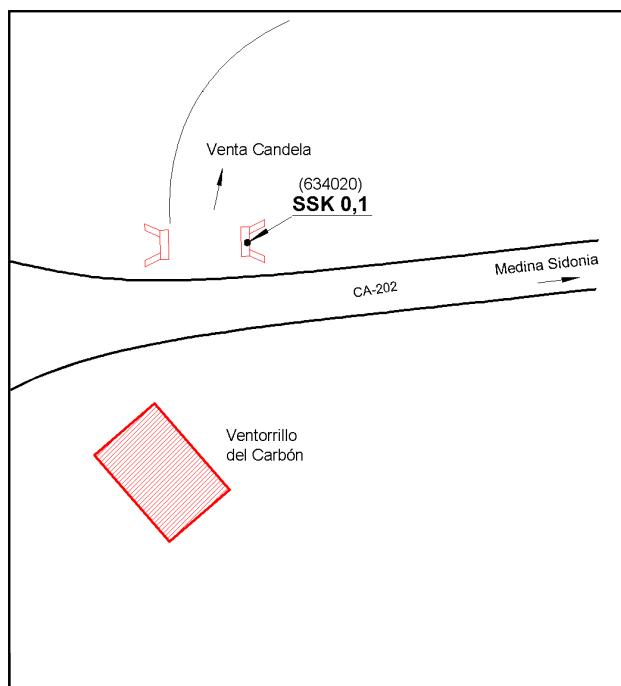

Reseña de Señal de Nivelación

10-may-2025

Situación Geográfica:

Número: 634020
Nombre: SSK 0,1
Línea o Ramal: 634. Chiclana - Puerto Serrano

Municipio: Medina Sidonia
Provincia: Cádiz
Hoja MTN50: 1069
Señal: Secundaria **En posición:** Vertical
Señalizada: 11 de abril de 2006
Nivelada: 12 de marzo de 2007

Datos Geodésicos:

Altitud ortométrica: 102,9142 m.
Geopotencial: 100,8356 u.g.p.
Gravedad en superficie: 979798,4 mgals. *Observada*
Cálculo: 01 de mayo de 2008

Coordenadas Geográficas ETRS89:

Longitud: - 5° 56' 34,5831"
Latitud: 36° 27' 27,5109"
Altitud elipsoidal: 147,288 m.
Precisión: ± 0,05 m.

Reseña:

Clavo metálico semiesférico incrustado aproximadamente en el Km. 0,100 de la margen N de la Carretera Local CA - 202 a Medina Sidonia, sobre el centro de la imposta E del paso de cuneta de la entrada a la Venta Candela, según croquis, a 700 metros de la señal anterior.

Enlaces:

Anterior: 634123 - SSK 16,3
Posterior: 634021 - SSK 1,0
Agrupada con:

Observaciones: