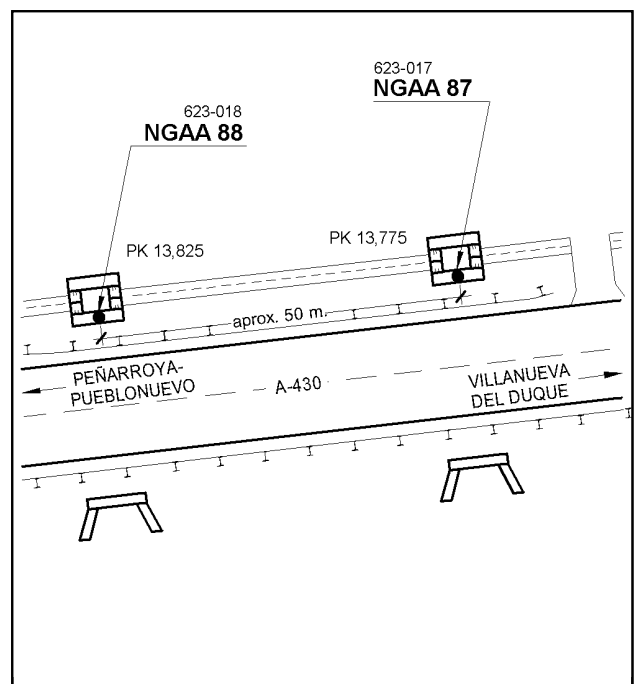

Reseña de Señal de Nivelación

10-may-2025

Situación Geográfica:

Número: 623017
Nombre: NGAA 87
Línea o Ramal: 623. Villanueva del Duque - Llerena

Municipio: Villanueva del Duque
Provincia: Córdoba
Hoja MTN50: 858
Señal: Principal   **En posición:** Vertical
Señalizada: 01 de abril de 2006
Nivelada: 17 de julio de 2007

Datos Geodésicos:

Altitud ortométrica: 634,9509 m.
Geopotencial: 622,1982 u.g.p.
Gravedad en superficie: 979888,44 mgals.   *Observada*
Cálculo: 01 de mayo de 2008

Coordenadas Geográficas ETRS89:

Longitud: - 5° 08' 13,8019"
Latitud: 38° 21' 31,5552"
Altitud elipsoidal: 688,783 m.
Precisión: ± 0,05 m.

Reseña:

Clavo metálico cuya cabeza tiene grabada la inscripción NGAA 87 incrustado aproximadamente en el Km. 13,775 de la margen Norte de la Carretera A-430, sobre el centro de la cara superior del muro sur de una arqueta-alcantarilla, según croquis. Dista unos 725 m. de la señal número 623-016.

Enlaces:

Anterior: 623016 - SSK 13,0
Posterior: 623018 - NGAA 88
Agrupada con: 623018 - NGAA 88.

Observaciones: