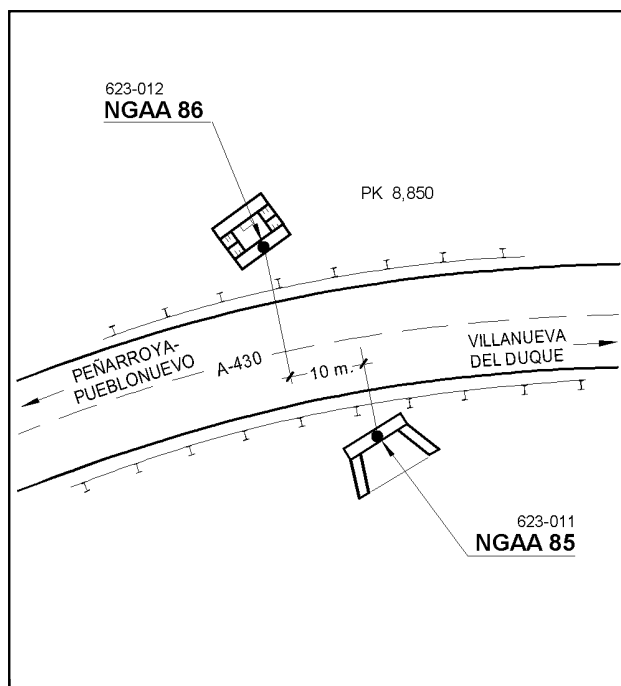

Reseña de Señal de Nivelación

10-may-2025

Situación Geográfica:

Número: 623012
Nombre: NGA 86
Línea o Ramal: 623. Villanueva del Duque - Llerena

Municipio: Hinojosa del Duque
Provincia: Córdoba
Hoja MTN50: 858
Señal: Principal **En posición:** Vertical
Señalizada: 01 de abril de 2006
Nivelada: 17 de julio de 2007

Datos Geodésicos:

Altitud ortométrica: 590,2576 m.
Geopotencial: 578,407 u.g.p.
Gravedad en superficie: 979897,89 mgals. *Calculada*
Cálculo: 01 de mayo de 2008

Coordenadas Geográficas ETRS89:

Longitud: - 5° 05' 01"
Latitud: 38° 21' 58"
Altitud elipsoidal:
Precisión: ± (1 m - 10 m.)

Reseña:

Clavo metálico cuya cabeza tiene grabada la inscripción NGA 86 incrustado aproximadamente en el Km. 8,860 de la margen Norte de la Carretera A-430, sobre el centro del muro sur de una arqueta-alcantarilla, según croquis.

Enlaces:

Anterior: 623011 - NGA 85
Posterior: 623013 - SSK 10,0
Agrupada con: 623011 - NGA 85.

Observaciones: