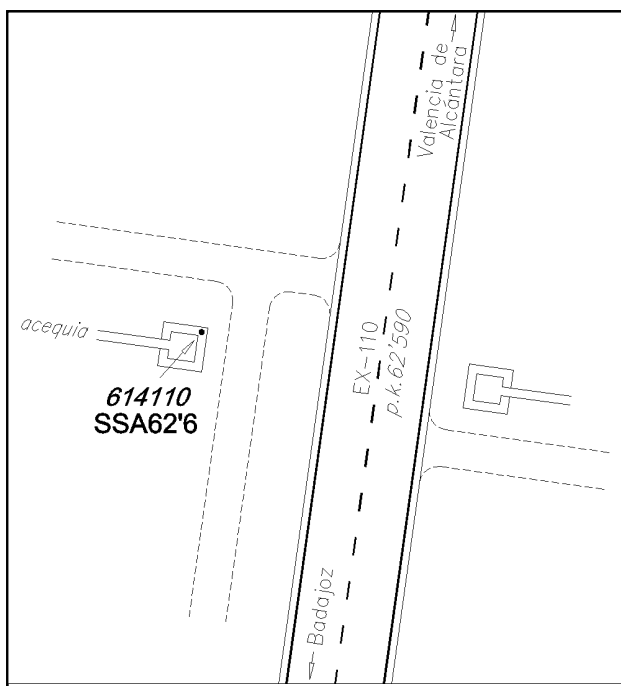

Reseña de Señal de Nivelación

10-may-2025

Situación Geográfica:

Número: 614110
Nombre: SSA.62'6
Línea o Ramal: 614. Membrio - Badajoz

Municipio: Badajoz
Provincia: Badajoz
Hoja MTN50: 775
Señal: Secundaria **En posición:** Vertical
Señalizada: 14 de julio de 2006
Nivelada: 28 de julio de 2007

Datos Geodésicos:

Altitud ortométrica: 179,9999 m.
Geopotencial: 176,409 u.g.p.
Gravedad en superficie: 980042,77 mgals. *Observada*
Cálculo: 01 de mayo de 2008

Coordenadas Geográficas ETRS89:

Longitud: - 6° 55' 26,0430"
Latitud: 38° 59' 02,2915"
Altitud elipsoidal: 234,372 m.
Precisión: ± 0,05 m.

Reseña:

En la margen derecha, sentido Badajoz, de la carretera EX-110, en el p.k. 62'590, sobre la esquina NE del sifón de una acequia, según croquis.

Enlaces:

Anterior: 614109 - SSA.62'0
Posterior: 614111 - SSA.63'6
Agrupada con: