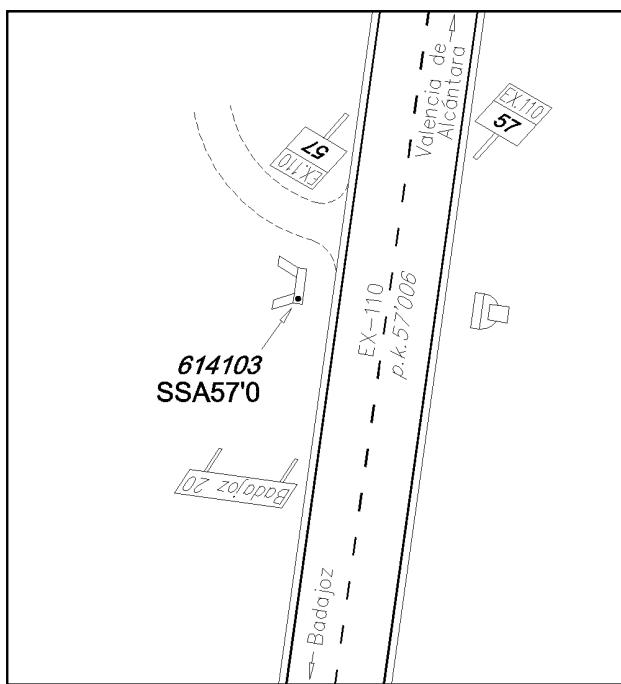

Reseña de Señal de Nivelación

10-may-2025

Situación Geográfica:

Número: 614103
Nombre: SSA.57'0
Línea o Ramal: 614. Membrio - Badajoz

Municipio: Badajoz
Provincia: Badajoz
Hoja MTN50: 750
Señal: Secundaria **En posición:** Vertical
Señalizada: 14 de julio de 2006
Nivelada: 28 de julio de 2007

Datos Geodésicos:

Altitud ortométrica: 185,4230 m.
Geopotencial: 181,7232 u.g.p.
Gravedad en superficie: 980038,67 mgals. *Observada*
Cálculo: 01 de mayo de 2008

Coordenadas Geográficas ETRS89:

Longitud: - 6° 54' 14,1356"
Latitud: 39° 01' 51,7855"
Altitud elipsoidal: 239,789 m.
Precisión: ± 0,05 m.

Reseña:

En la margen derecha, sentido Badajoz, de la carretera EX-110, en el p.k. 57'006, sobre el extremo S de la imposta de una alcantarilla, según croquis.

Enlaces:

Anterior: 614102 - SSA.56'2
Posterior: 614104 - SSA.57'8
Agrupada con: