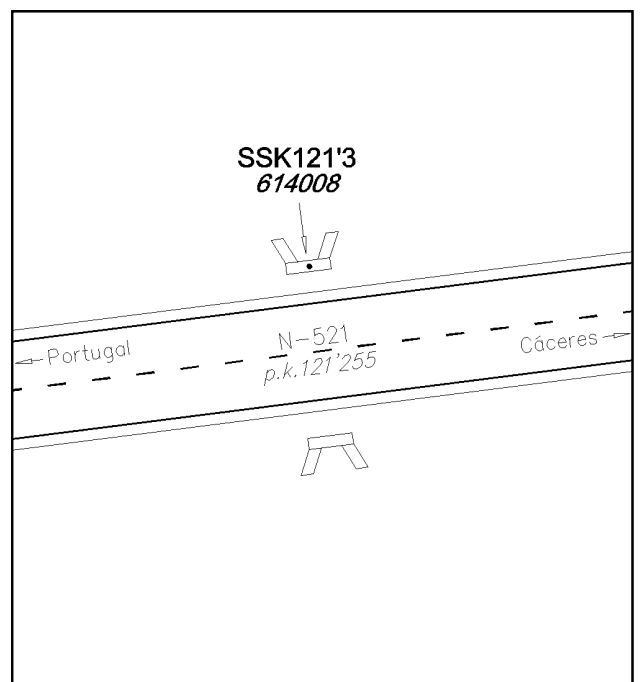

Reseña de Señal de Nivelación

10-may-2025

Situación Geográfica:

Número: 614008
Nombre: SSK.121'3
Línea o Ramal: 614. Membrio - Badajoz

Municipio: Valencia de Alcántara
Provincia: Cáceres
Hoja MTN50: 676
Señal: Secundaria **En posición:** Vertical
Señalizada: 05 de julio de 2006
Nivelada: 28 de julio de 2007

Datos Geodésicos:

Altitud ortométrica: 393,9370 m.
Geopotencial: 386,0848 u.g.p.
Gravedad en superficie: 980050,57 mgals. *Observada*
Cálculo: 01 de mayo de 2008

Coordenadas Geográficas ETRS89:

Longitud: - 7° 07' 42,2594"
Latitud: 39° 30' 25,9607"
Altitud elipsoidal: 448,932 m.
Precisión: ± 0,05 m.

Reseña:

En la margen derecha (N), sentido Valencia de Alcántara, de la carretera N-521, en el p.k. 121'255, centrado sobre la imposta de una alcantarilla, según croquis.

Enlaces:

Anterior: 614007 - SSK.120'5
Posterior: 614009 - SSK.122'2
Agrupada con: