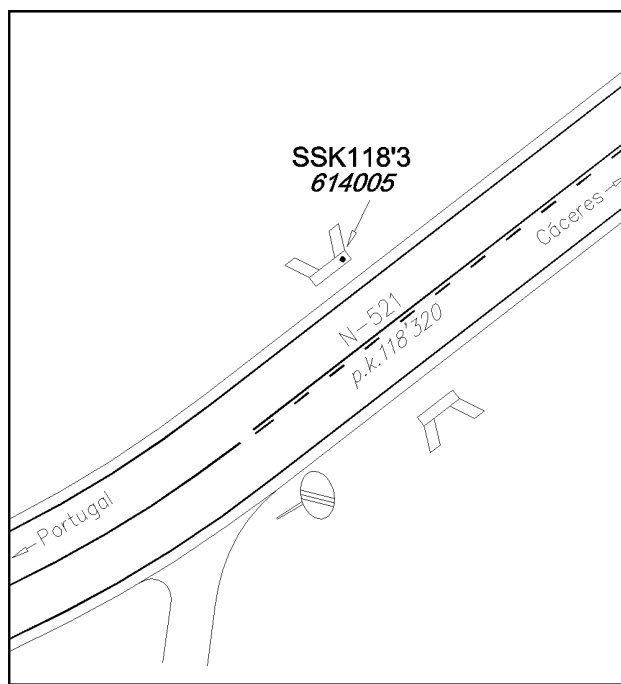

Reseña de Señal de Nivelación

10-may-2025

Situación Geográfica:

Número: 614005
Nombre: SSK.118'3
Línea o Ramal: 614. Membrio - Badajoz

Municipio: Membrío
Provincia: Cáceres
Hoja MTN50: 676
Señal: Secundaria **En posición:** Vertical
Señalizada: 04 de julio de 2006
Nivelada: 28 de julio de 2007

Datos Geodésicos:

Altitud ortométrica: 352,8434 m.
Geopotencial: 345,8125 u.g.p.
Gravedad en superficie: 980058,48 mgals. *Observada*
Cálculo: 01 de mayo de 2008

Coordenadas Geográficas ETRS89:

Longitud: - 7° 05' 42,6229"
Latitud: 39° 30' 38,2418"
Altitud elipsoidal:
Precisión: ± (0,05m - 0,1 m.)

Reseña:

En la margen derecha (N), sentido Valencia de Alcántara, de la carretera N-521, en el p.k. 118'320, sobre el extremo E de la imposta de una alcantarilla, según croquis.

Enlaces:

Anterior: 614004 - NGAA471
Posterior: 614006 - SSK.119'3
Agrupada con: