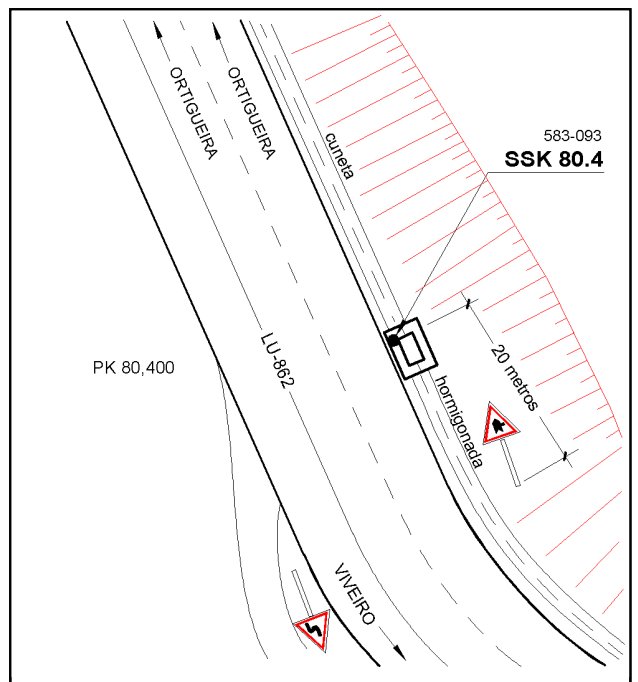

Reseña de Señal de Nivelación

10-may-2025

Situación Geográfica:

Número: 583093
Nombre: SSK 80,4
Línea o Ramal: 583. Porto de Abaixo - Betanzos

Municipio: Viveiro
Provincia: Lugo
Hoja MTN50: 2
Señal: Secundaria **En posición:** Vertical
Señalizada: 25 de mayo de 2005
Nivelada: 02 de noviembre de 2006

Datos Geodésicos:

Altitud ortométrica: 78,3606 m.
Geopotencial: 76,8361 u.g.p.
Gravedad en superficie: 980540,6 mgals. *Observada*
Cálculo: 01 de mayo de 2008

Coordenadas Geográficas ETRS89:

Longitud: - 7° 37' 51,7895"
Latitud: 43° 41' 31,4154"
Altitud elipsoidal: 132,127 m.
Precisión: ± 0,05 m.

Reseña:

Clavo metálico semiesférico incrustado aproximadamente en el Km. 80,400 de la margen Este de la Carretera LU-862. Dista unos 1.000 m. de la señal número 583092. Está situado sobre la esquina NE de una arqueta-alcantarilla en medio de una cuneta hormigonada, según croquis.

Enlaces:

Anterior: 583092 - NAPG 440
Posterior: 583094 - SSK 79,4
Agrupada con:

Observaciones: