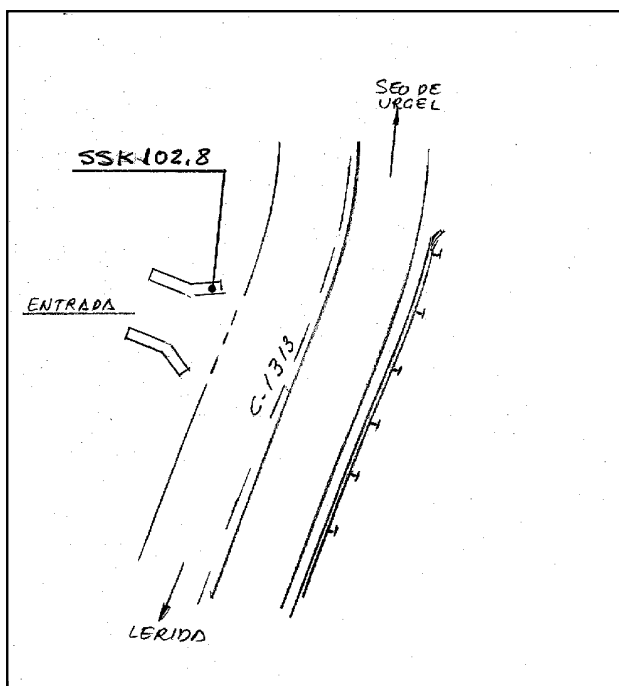

Reseña de Señal de Nivelación

10-may-2025

Situación Geográfica:

Número: 563025
Nombre: SSK 102,8
Línea o Ramal: 563. Adral - Basella

Municipio: Coll de Nargó
Provincia: Lleida
Hoja MTN50: 253
Señal: Secundaria   **En posición:** Vertical
Señalizada: 16 de mayo de 1999
Nivelada: 06 de junio de 2001

Datos Geodésicos:

Altitud ortométrica: 525,5549 m.
Geopotencial: 515,1365 u.g.p.
Gravedad en superficie: 980154 mgals.   *Observada*
Cálculo: 01 de mayo de 2008

Coordenadas Geográficas ETRS89:

Longitud: 1° 19' 24,5172"
Latitud: 42° 10' 51,6923"
Altitud elipsoidal: 577,041 m.
Precisión: ± 0,05 m.

Reseña:

Clavo metálico semiesférico incrustado aproximadamente en el Km. 102.800 de la margen oeste de la Carretera Autonómica C-1313, de Lérida a Seo de Urgel, en el extremo este de la imposta norte de un paso a finca

Enlaces:

Anterior: 563024 - NAPF631
Posterior: 563026 - SSK 101,9
Agrupada con:

Observaciones: