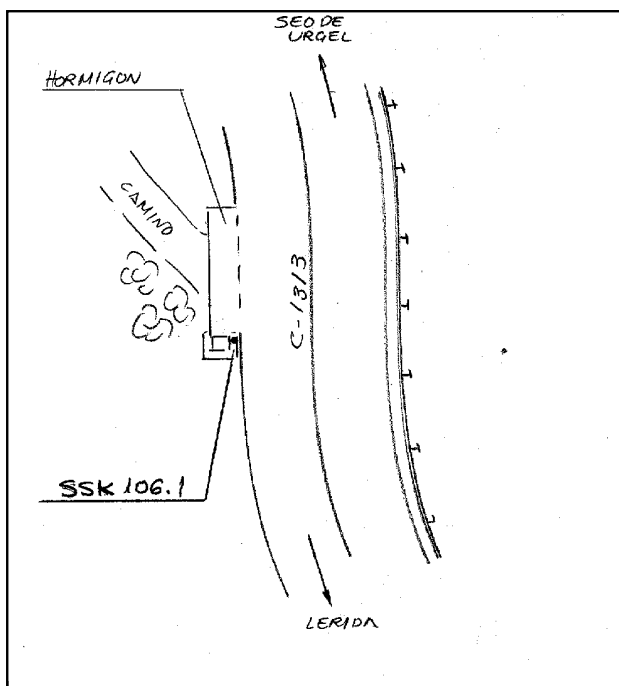

Reseña de Señal de Nivelación

10-may-2025

Situación Geográfica:

Número: 563022
Nombre: SSK 104,9
Línea o Ramal: 563. Adral - Basella

Municipio: Organyà
Provincia: Lleida
Hoja MTN50: 253
Señal: Secundaria   **En posición:** Vertical
Señalizada: 15 de mayo de 1999
Nivelada: 06 de junio de 2001

Datos Geodésicos:

Altitud ortométrica: 527,2685 m.
Geopotencial: 516,8186 u.g.p.
Gravedad en superficie: 980158,72 mgals.   *Observada*
Cálculo: 01 de mayo de 2008

Coordenadas Geográficas ETRS89:

Longitud: 1° 19' 41,7897"
Latitud: 42° 11' 45,9843"
Altitud elipsoidal: 578,700 m.
Precisión: ± (0,05m - 0,1 m.)

Reseña:

Clavo metálico semiesférico incrustado aproximadamente en el Km. 104.900 de la margen oeste de la Carretera Autonómica C-1313, de Lérida a Seo de Urgell, en el extremo sur de un sifón de una acequia, junto a un camino

Enlaces:

Anterior: 563021 - SSK 106,1
Posterior: 563023 - NAPF630
Agrupada con:

Observaciones: