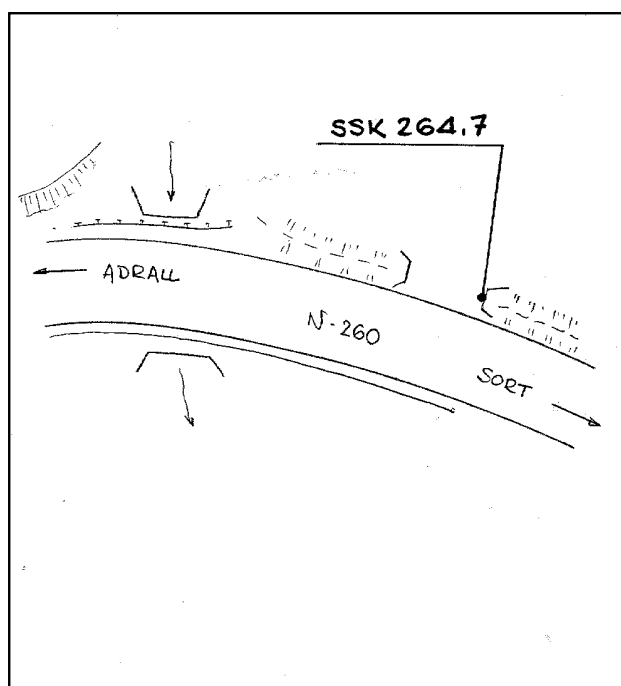

Reseña de Señal de Nivelación

10-may-2025

Situación Geográfica:

Número: 561044
Nombre: SSK 264,7
Línea o Ramal: 561. Adral - Sort

Municipio: Soriguera
Provincia: Lleida
Hoja MTN50: 215
Señal: Secundaria   **En posición:** Vertical
Señalizada: 01 de mayo de 1999
Nivelada: 05 de abril de 2001

Datos Geodésicos:

Altitud ortométrica: 1529,9247 m.
Geopotencial: 1499,3915 u.g.p.
Gravedad en superficie: 979977,84 mgals.   *Observada*
Cálculo: 01 de mayo de 2008

Coordenadas Geográficas ETRS89:

Longitud: 1° 12' 32,2645"
Latitud: 42° 22' 22,7883"
Altitud elipsoidal: 1582,530 m.
Precisión: ± 0,05 m.

Reseña:

Clavo metálico semiesférico incrustado aproximadamente en el Km. 264,7 en la margen izquierda de la Carretera N-260 de Adral a Sort, con dirección a Sort, en la margen E. de un paso de cuneta, según croquis.

Enlaces:

Anterior: 561043 - SSK 264,0
Posterior: 561045 - NGV965
Agrupada con:

Observaciones: