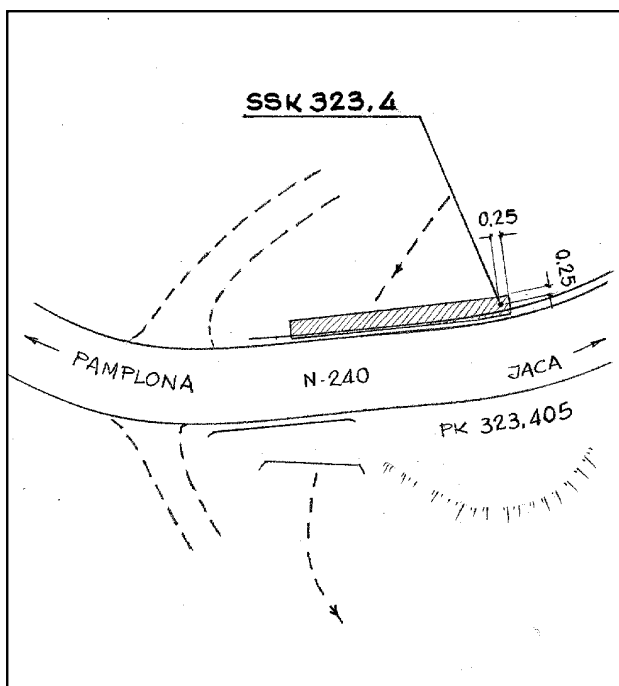

Reseña de Señal de Nivelación

29-jun-2024

Situación Geográfica:

Número: 554041
Nombre: SSK 323,4
Línea o Ramal: 554. Liédena - Jaca

Municipio: Sigüés
Provincia: Zaragoza
Hoja MTN50: 175
Señal: Secundaria **En posición:** Vertical
Señalizada: 22 de abril de 1999
Nivelada:

Datos Geodésicos:

Altitud ortométrica: 526,6049 m.
Geopotencial: 516,2027 u.g.p.
Gravedad en superficie: 980224,33 mgals. *Observada*
Cálculo: 01 de mayo de 2008

Coordenadas Geográficas ETRS89:

Longitud: - 0° 58' 34,8348"
Latitud: 42° 36' 24,8490"
Altitud elipsoidal: 577,556 m.
Precisión: ± 0,05 m.

Reseña:

Clavo metálico semiesférico incrustado aproximadamente en el Km. 323,405 en la margen izquierda de la Carretera N-240 de Pamplona a Jaca sobre la cara superior de la imposta del muro de una alcantarilla, a 0.25 m. del extremo E. del muro, según croquis.

Enlaces:

Anterior: 554040 - SSK 324,3
Posterior: 554042 - SSK 322,3
Agrupada con:

Observaciones: