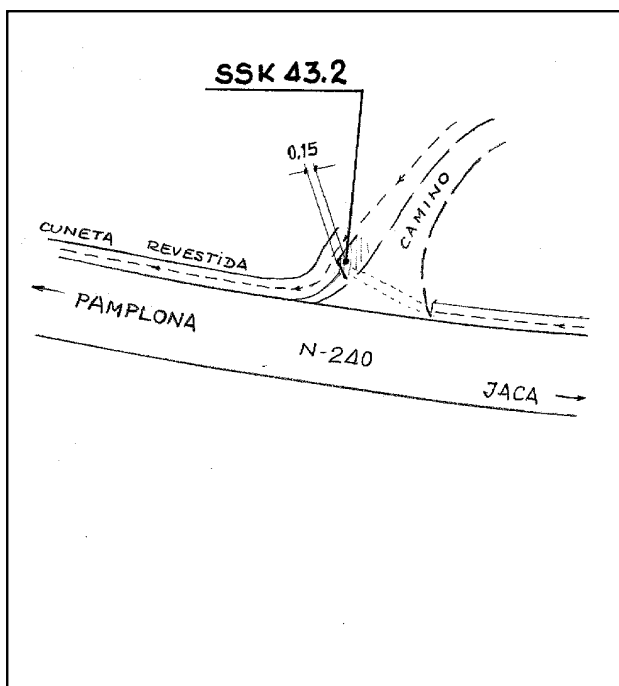

Reseña de Señal de Nivelación

10-may-2025

Situación Geográfica:

Número: 554004
Nombre: SSK 43,2
Línea o Ramal: 554. Liédena - Jaca

Municipio: Liédena
Provincia: Navarra
Hoja MTN50: 174
Señal: Secundaria **En posición:** Vertical
Señalizada: 19 de abril de 1999
Nivelada: 01 de enero de 2000

Datos Geodésicos:

Altitud ortométrica: 533,2536 m.
Geopotencial: 522,7209 u.g.p.
Gravedad en superficie: 980225,71 mgals. *Observada*
Cálculo: 01 de mayo de 2008

Coordenadas Geográficas ETRS89:

Longitud: - 1° 15' 03,6478"
Latitud: 42° 37' 29,0774"
Altitud elipsoidal: 583,664 m.
Precisión: ± 0,05 m.

Reseña:

Clavo metálico semiesférico incrustado aproximadamente en el Km. 43,250 en la margen izquierda de la Carretera N-240 de Pamplona a Jaca, sobre la cara superior del murete de una pequeña alcantarilla, en el paso de un camino sobre la cuneta, según croquis.

Enlaces:

Anterior: 554003 - SSK 42,5
Posterior: 554005 - NGV85
Agrupada con:

Observaciones: