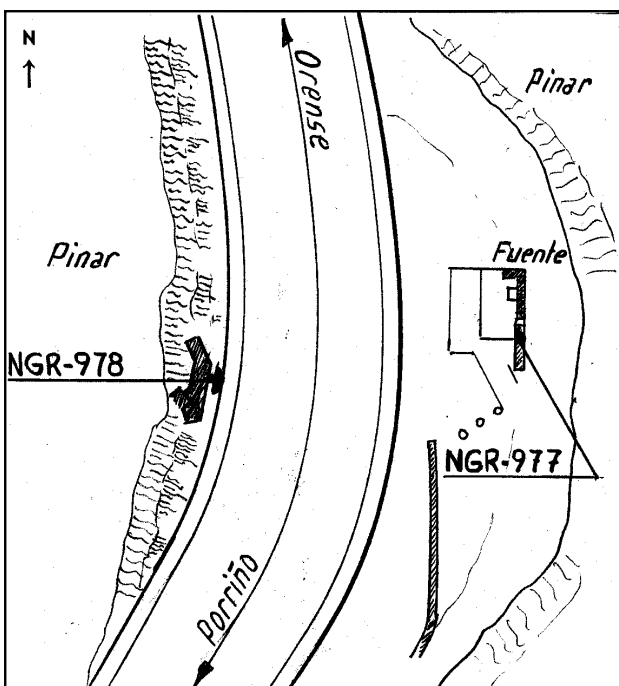

Reseña de Señal de Nivelación

10-may-2025

Situación Geográfica:

Número: 545087
Nombre: NGR-977
Línea o Ramal: 545. Orense - Porriño

Municipio: A Cañiza
Provincia: Pontevedra
Hoja MTN50: 224
Señal: Principal **En posición:** Vertical
Señalizada: 01 de septiembre de 1984
Nivelada: 01 de enero de 2006

Datos Geodésicos:

Altitud ortométrica: 701,5523 m.
Geopotencial: 687,6997 u.g.p.
Gravedad en superficie: 980224,61 mgals. *Calculada*
Cálculo: 01 de mayo de 2008

Coordenadas Geográficas ETRS89:

Longitud: - 8° 18' 26"
Latitud: 42° 14' 13"
Altitud elipsoidal:
Precisión: ± (1 m - 10 m.)

Reseña:

Clavo metálico semiesférico incrustado aproximadamente en el Km. 620,150 de la margen E de la Carretera N-120, en el muro de piedra que circunda una fuente.

Enlaces:

Anterior: 545086 - SSK-588,1
Posterior: 545088 - NGR-978
Agrupada con: 545088 - NGR-978.

Observaciones:

Es la misma NGR-977 de la antigua línea 199, folio 148.