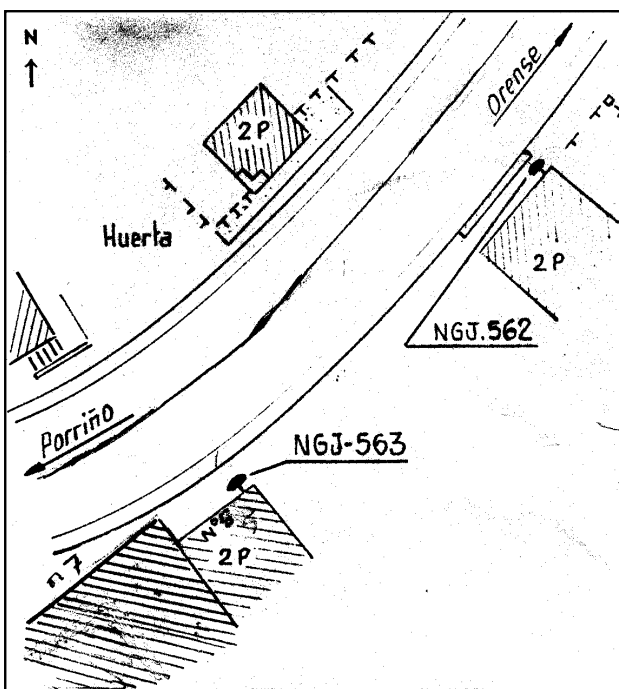

Reseña de Señal de Nivelación

10-may-2025

Situación Geográfica:

Número: 545005
Nombre: NGJ-562
Línea o Ramal: 545. Orense - Porriño

Municipio: Ourense
Provincia: Ourense
Hoja MTN50: 187
Señal: Principal **En posición:** Horizontal
Señalizada: 01 de septiembre de 1984
Nivelada: 01 de enero de 2006

Datos Geodésicos:

Altitud ortométrica: 161,3794 m.
Geopotencial: 158,2034 u.g.p.
Gravedad en superficie: 980312,77 mgals. *Observada*
Cálculo: 01 de mayo de 2008

Coordenadas Geográficas ETRS89:

Longitud: - 7° 55' 47,5128"
Latitud: 42° 20' 49,1260"
Altitud elipsoidal: 216,219 m.
Precisión: ± (0,05m - 0,1 m.)

Reseña:

Clavo metálico semiesférico incrustado aproximadamente en el Km. 575,800 de la margen N de la Carretera N-120, en la esquina E de la fachada N de una casa, a 0,50 mts de la esquina.

Enlaces:

Anterior: 545004 - SSK574,900
Posterior: 545007 - SSK576,600
Agrupada con:

Observaciones:

Es la misma NGJ-562 de la antigua línea 199, folio 17.