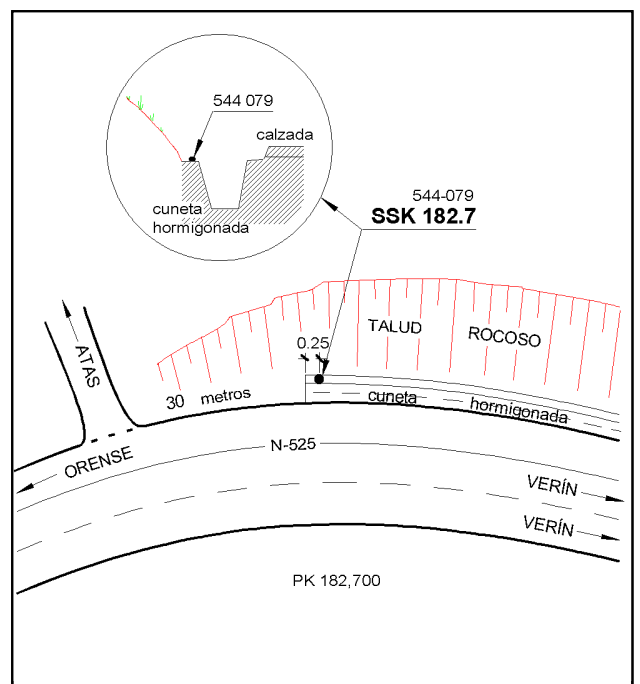

Reseña de Señal de Nivelación

10-may-2025

Situación Geográfica:

Número: 544079
Nombre: SSK 182,7
Línea o Ramal: 544. Orense - Verín

Municipio: Cualedro
Provincia: Ourense
Hoja MTN50: 264
Señal: Secundaria **En posición:** Vertical
Señalizada: 01 de julio de 2005
Nivelada: 01 de enero de 2006

Datos Geodésicos:

Altitud ortométrica: 781,3381 m.
Geopotencial: 765,8525 u.g.p.
Gravedad en superficie: 980147,51 mgals. *Observada*
Cálculo: 01 de mayo de 2008

Coordenadas Geográficas ETRS89:

Longitud: - 7° 33' 50,0988"
Latitud: 42° 00' 56,5772"
Altitud elipsoidal: 837,848 m.
Precisión: ± 0,05 m.

Reseña:

Clavo metálico semiesférico incrustado aproximadamente en el Km. 182,700 de la margen Norte de la Carretera N-525. Está situado sobre la cara superior del muro posterior de una cuneta hormigonada, a 0.25 metros del extremo Oeste, según croquis. Dista unos 700 m. de la señal número 544078.

Enlaces:

Anterior: 544078 - SSK 183,4
Posterior: 544080 - NGS 253
Agrupada con:

Observaciones: