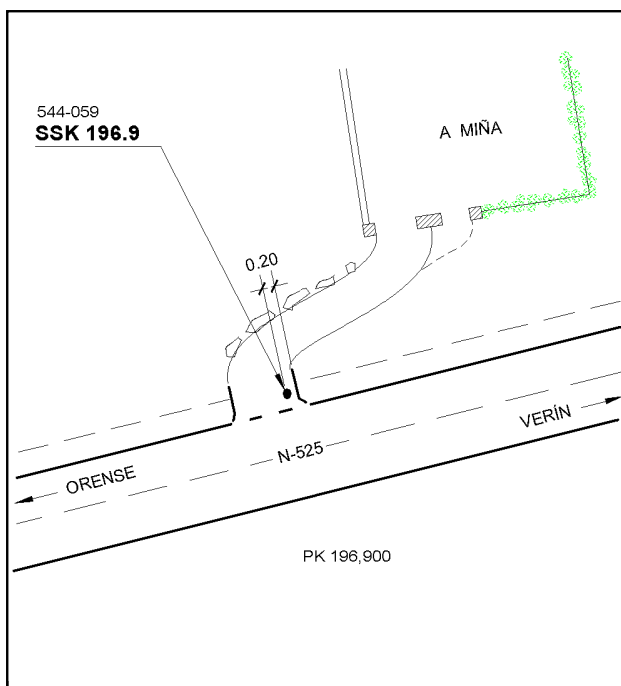

Reseña de Señal de Nivelación

10-may-2025

Situación Geográfica:

Número: 544059
Nombre: SSK 196,9
Línea o Ramal: 544. Orense - Verín

Municipio: Xinzo de Limia
Provincia: Ourense
Hoja MTN50: 264
Señal: Secundaria **En posición:** Vertical
Señalizada: 01 de julio de 2005
Nivelada: 01 de enero de 2006

Datos Geodésicos:

Altitud ortométrica: 621,4389 m.
Geopotencial: 609,1392 u.g.p.
Gravedad en superficie: 980181,33 mgals. *Observada*
Cálculo: 01 de mayo de 2008

Coordenadas Geográficas ETRS89:

Longitud: - 7° 42' 38,9761"
Latitud: 42° 03' 36,5118"
Altitud elipsoidal: 677,713 m.
Precisión: ± 0,05 m.

Reseña:

Clavo metálico semiesférico incrustado aproximadamente en el Km. 196,900 de la margen Norte de la Carretera N-525. Está situado sobre el extremo Este de un paso sobre cuneta de un camino asfaltado de acceso a parcela cercada "A MIÑA", según croquis. Dista unos 850 m. de la señal número 544058.

Enlaces:

Anterior: 544058 - SSK 197,7
Posterior: 544060 - SSK 196,3
Agrupada con:

Observaciones: