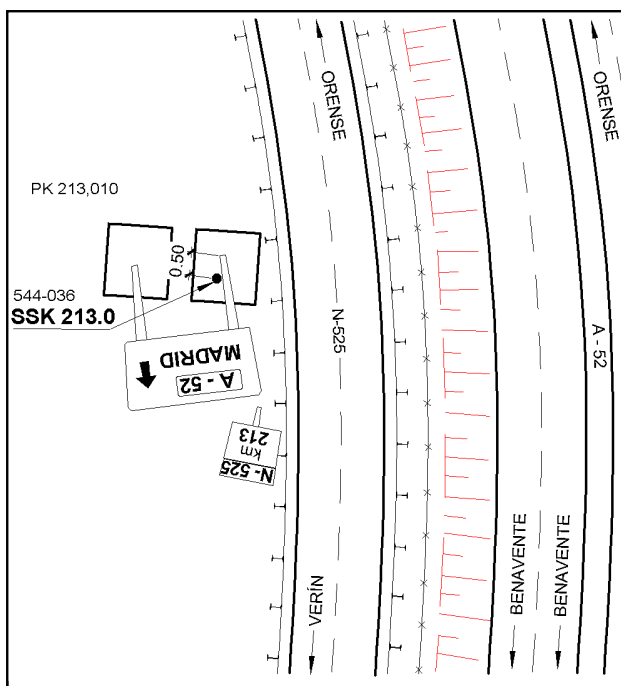

Reseña de Señal de Nivelación

10-may-2025

Situación Geográfica:

Número: 544036
Nombre: SSK 213,0
Línea o Ramal: 544. Orense - Verín

Municipio: Allariz
Provincia: Ourense
Hoja MTN50: 226
Señal: Secundaria   **En posición:** Vertical
Señalizada: 01 de julio de 2005
Nivelada: 01 de enero de 2006

Datos Geodésicos:

Altitud ortométrica: 576,6390 m.
Geopotencial: 565,2386 u.g.p.
Gravedad en superficie: 980205,16 mgals.   *Observada*
Cálculo: 01 de mayo de 2008

Coordenadas Geográficas ETRS89:

Longitud: - 7° 45' 54,9191"
Latitud: 42° 11' 02,2319"
Altitud elipsoidal: 632,744 m.
Precisión: ± 0,05 m.

Reseña:

Clavo metálico semiesférico incrustado aproximadamente en el Km. 213,010 de la margen Oeste de la Carretera N-525. Está situado 0.50 metros al Sur del poste metálico Este de un cartel indicador de tráfico, según croquis. Dista unos 1.000 m. de la señal número 544035.

Enlaces:

Anterior: 544035 - SSK 214,0
Posterior: 544037 - NGZ 644
Agrupada con:

Observaciones: