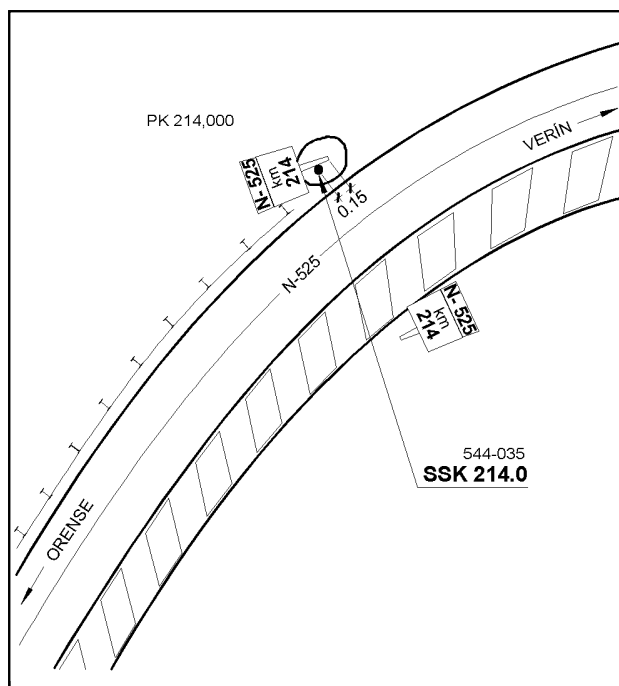

Reseña de Señal de Nivelación

10-may-2025

Situación Geográfica:

Número: 544035
Nombre: SSK 214,0
Línea o Ramal: 544. Orense - Verín

Municipio: Allariz
Provincia: Ourense
Hoja MTN50: 226
Señal: Secundaria **En posición:** Vertical
Señalizada: 01 de julio de 2005
Nivelada: 01 de enero de 2006

Datos Geodésicos:

Altitud ortométrica: 523,5047 m.
Geopotencial: 513,1598 u.g.p.
Gravedad en superficie: 980217,02 mgals. *Observada*
Cálculo: 01 de mayo de 2008

Coordenadas Geográficas ETRS89:

Longitud: - 7° 46' 19,7730"
Latitud: 42° 11' 22,2553"
Altitud elipsoidal: 579,811 m.
Precisión: ± (0,05m - 0,1 m.)

Reseña:

Clavo metálico semiesférico incrustado aproximadamente en el Km. 214,0 de la margen Norte de la Carretera N-525. Está situado sobre la zapata de hormigón de la señal indicadora de tráfico del km. 214. Dista unos 1.100 m. de la señal número 544034.

Enlaces:

Anterior: 544034 - SSK 215,1
Posterior: 544036 - SSK 213,0
Agrupada con:

Observaciones: