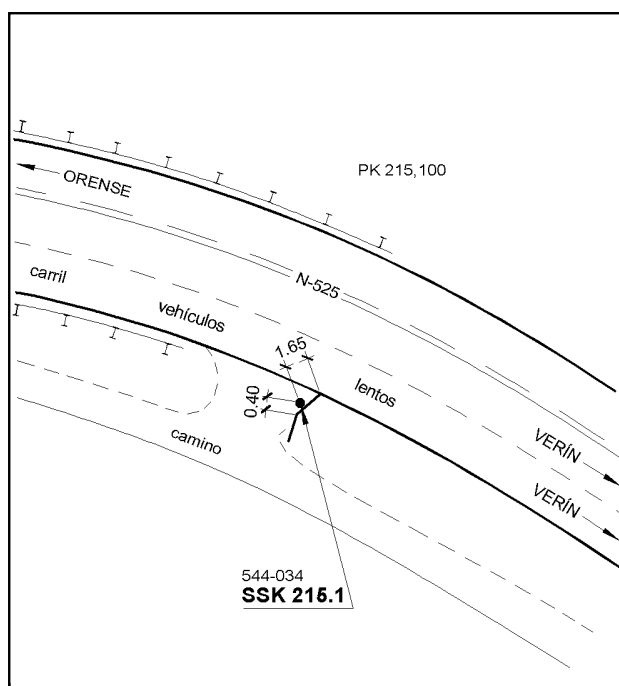

Reseña de Señal de Nivelación

10-may-2025

Situación Geográfica:

Número: 544034
Nombre: SSK 215,1
Línea o Ramal: 544. Orense - Verín

Municipio: Allariz
Provincia: Ourense
Hoja MTN50: 226
Señal: Secundaria   **En posición:** Vertical
Señalizada: 01 de julio de 2005
Nivelada: 01 de enero de 2006

Datos Geodésicos:

Altitud ortométrica: 473,7648 m.
Geopotencial: 464,4063 u.g.p.
Gravedad en superficie: 980226,41 mgals.   *Observada*
Cálculo: 01 de mayo de 2008

Coordenadas Geográficas ETRS89:

Longitud: - 7° 46' 56,8098"
Latitud: 42° 11' 18,8369"
Altitud elipsoidal: 529,846 m.
Precisión: ± 0,05 m.

Reseña:

Clavo metálico semiesférico incrustado aproximadamente en el Km. 215,100 de la margen Sur de la Carretera N-525. Está situado sobre el extremo Este de la solera de hormigón de un paso sobre cuneta, acotado según croquis. Dista unos 650 m. de la señal número 544033.

Enlaces:

Anterior: 544033 - SSK 215,7®
Posterior: 544035 - SSK 214,0
Agrupada con:

Observaciones: