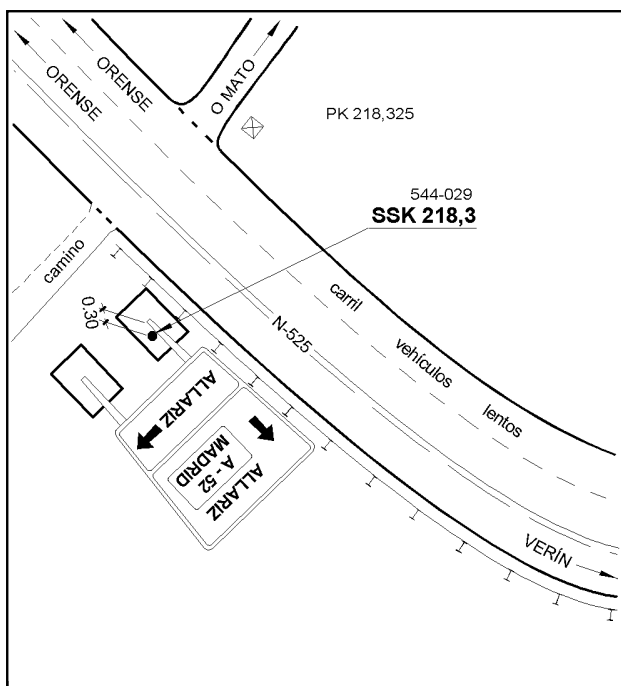

Reseña de Señal de Nivelación

10-may-2025

Situación Geográfica:

Número: 544029
Nombre: SSK 218,3
Línea o Ramal: 544. Orense - Verín

Municipio: Allariz
Provincia: Ourense
Hoja MTN50: 226
Señal: Secundaria **En posición:** Vertical
Señalizada: 01 de julio de 2005
Nivelada: 01 de enero de 2006

Datos Geodésicos:

Altitud ortométrica: 496,9208 m.
Geopotencial: 487,1046 u.g.p.
Gravedad en superficie: 980224,75 mgals. *Observada*
Cálculo: 01 de mayo de 2008

Coordenadas Geográficas ETRS89:

Longitud: - 7° 48' 47,3183"
Latitud: 42° 12' 15,6087"
Altitud elipsoidal: 553,010 m.
Precisión: ± (0,05m - 0,1 m.)

Reseña:

Clavo metálico semiesférico incrustado aproximadamente en el Km. 218,325 de la margen SO de la Carretera N-525. Está situado sobre la zapata junto a la carretera de un cartel señalizador de tráfico, que indica el próximo desvío a Allariz, según croquis. Dista unos 1.150 m. de la señal número 544028.

Enlaces:

Anterior: 544028 - NGS 220
Posterior: 544030 - SSK 217,2
Agrupada con:

Observaciones: