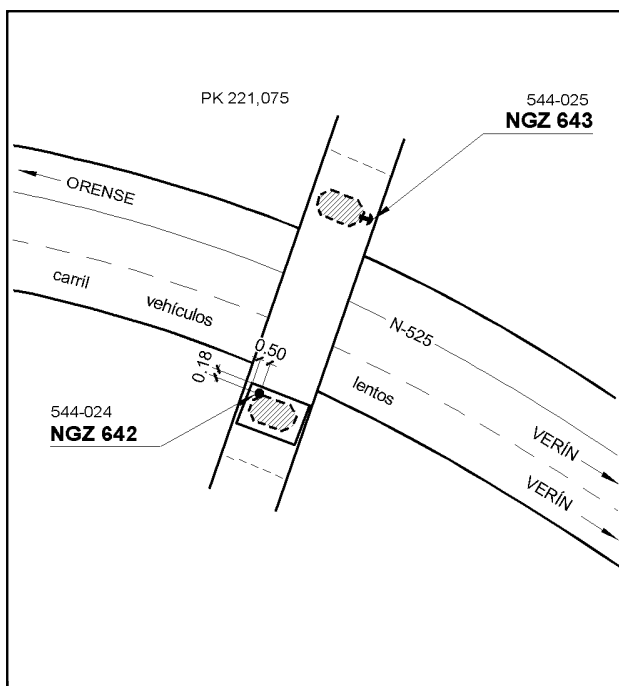

Reseña de Señal de Nivelación

10-may-2025

Situación Geográfica:

Número: 544025
Nombre: NGZ 643
Línea o Ramal: 544. Orense - Verín

Municipio: Taboadela
Provincia: Ourense
Hoja MTN50: 226
Señal: Principal **En posición:** Horizontal
Señalizada: 01 de julio de 2005
Nivelada: 01 de enero de 2006

Datos Geodésicos:

Altitud ortométrica: 538,6711 m.
Geopotencial: 528,029 u.g.p.
Gravedad en superficie: 980220,99 mgals. *Calculada*
Cálculo: 01 de mayo de 2008

Coordenadas Geográficas ETRS89:

Longitud: - 7° 50' 15"
Latitud: 42° 13' 07"
Altitud elipsoidal:
Precisión: ± (1 m - 10 m.)

Reseña:

Clavo metálico cuya cabeza tiene la inscripción NGZ 643 incrustado aproximadamente en el Km. 221,075 de la margen NE de la Carretera N-525. Está situado sobre el pilar N de un paso superior sobre la carretera, a 0.30 metros de altura sobre el suelo, según croquis.

Enlaces:

Anterior: 544024 - NGZ 642
Posterior: 544026 - SSK 220,1
Agrupada con: 544024 - NGZ 642.

Observaciones: