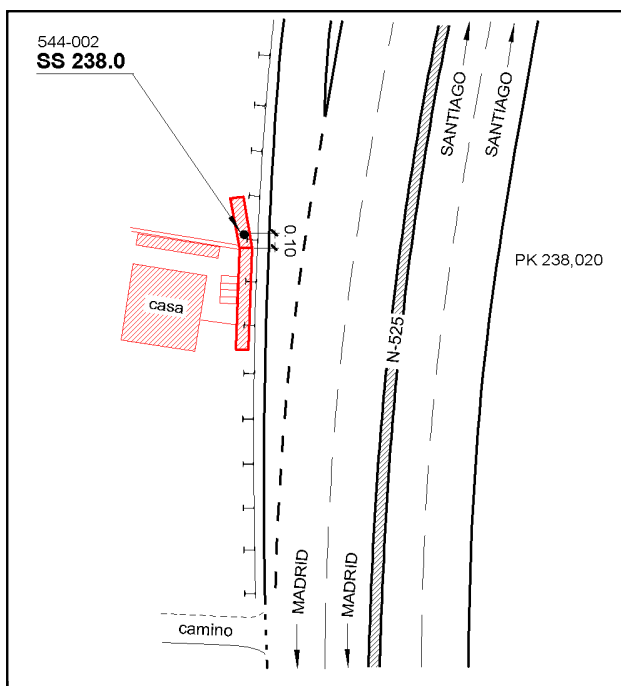

Reseña de Señal de Nivelación

10-may-2025

Situación Geográfica:

Número: 544002
Nombre: SSK 238,0
Línea o Ramal: 544. Orense - Verín

Municipio: Ourense
Provincia: Ourense
Hoja MTN50: 187
Señal: Secundaria   **En posición:** Vertical
Señalizada: 01 de julio de 2005
Nivelada: 01 de enero de 2006

Datos Geodésicos:

Altitud ortométrica: 117,1739 m.
Geopotencial: 114,8679 u.g.p.
Gravedad en superficie: 980315,24 mgals.   *Observada*
Cálculo: 01 de mayo de 2008

Coordenadas Geográficas ETRS89:

Longitud: - 7° 52' 41,0556"
Latitud: 42° 20' 26,7103"
Altitud elipsoidal: 172,930 m.
Precisión: ± 0,05 m.

Reseña:

Clavo metálico semiesférico incrustado aproximadamente en el Km. 238,020 de la margen Oeste de la Carretera N-525. Está situado sobre la cara superior de un muro de contención junto a una casa, próximo al quiebro de la aleta, según croquis. Dista unos 900 m. de la señal número 544001.

Enlaces:

Anterior: 544001 - SS ORENSE
Posterior: 544003 - SSK 237,1
Agrupada con:

Observaciones: