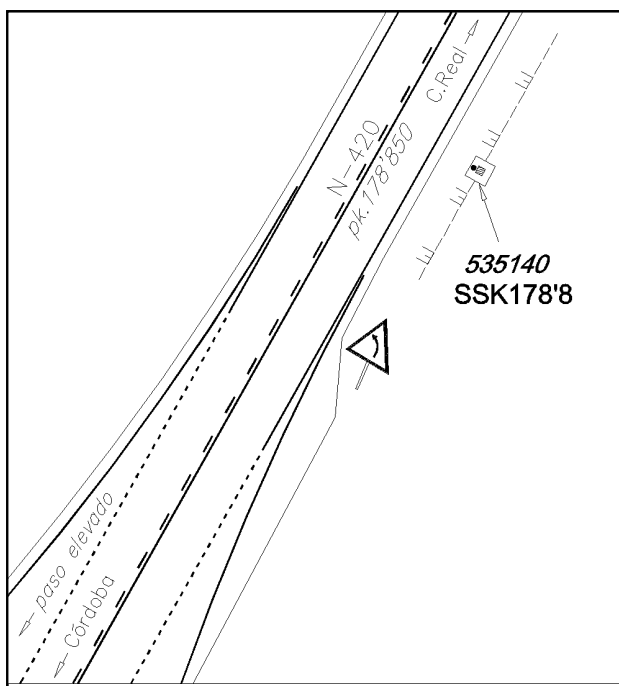

Reseña de Señal de Nivelación

10-may-2025

Situación Geográfica:

Número: 535140
Nombre: SSK178'8
Línea o Ramal: 535. Cardeña - Ciudad Real

Municipio: Caracuel de Calatrava
Provincia: Ciudad Real
Hoja MTN50: 784
Señal: Secundaria **En posición:** Vertical
Señalizada: 07 de abril de 2005
Nivelada: 01 de enero de 2006

Datos Geodésicos:

Altitud ortométrica: 645,7865 m.
Geopotencial: 632,8216 u.g.p.
Gravedad en superficie: 979896,52 mgals. *Observada*
Cálculo: 01 de mayo de 2008

Coordenadas Geográficas ETRS89:

Longitud: - 4° 03' 10,3102"
Latitud: 38° 51' 41,3895"
Altitud elipsoidal: 699,061 m.
Precisión: ± (0,05m - 0,1 m.)

Reseña:

En la margen derecha sentido Ciudad Real, de la carretera N-420, en el pk.178'850, después de rebasar un paso elevado, donde acaba el carril de aceleración, sobre el lado oeste de la zapata de un poste de hormigón, según croquis.

Enlaces:

Anterior: 535139 - SSK177'9
Posterior: 535141 - SSK179'5
Agrupada con:

Observaciones: