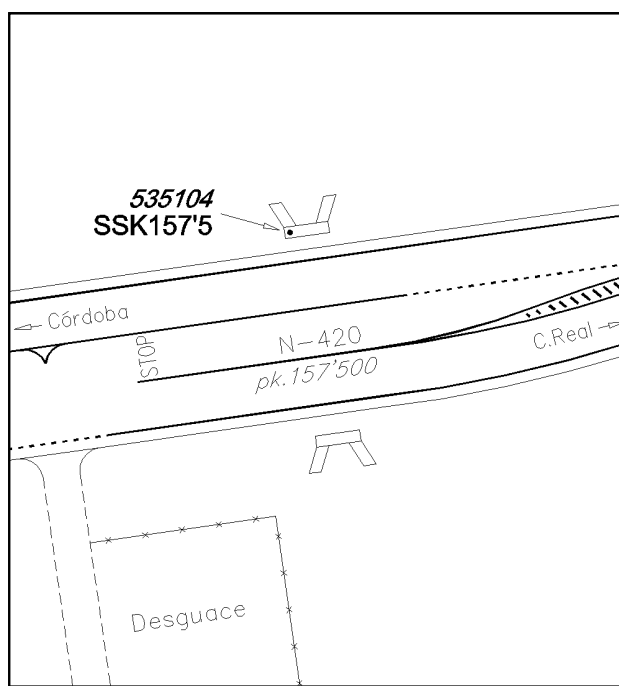

Reseña de Señal de Nivelación

10-may-2025

Situación Geográfica:

Número: 535104
Nombre: SSK157'5
Línea o Ramal: 535. Cardeña - Ciudad Real

Municipio: Puertollano
Provincia: Ciudad Real
Hoja MTN50: 810
Señal: Secundaria **En posición:** Vertical
Señalizada: 04 de abril de 2005
Nivelada: 01 de enero de 2006

Datos Geodésicos:

Altitud ortométrica: 681,6822 m.
Geopotencial: 667,9874 u.g.p.
Gravedad en superficie: 979881,38 mgals. *Observada*
Cálculo: 01 de mayo de 2008

Coordenadas Geográficas ETRS89:

Longitud: - 4° 07' 54,5041"
Latitud: 38° 40' 49,1363"
Altitud elipsoidal: 735,068 m.
Precisión: ± 0,05 m.

Reseña:

En la margen izquierda sentido Puertollano, de la carretera N-420, en el pk.157'500, sobre el extremo oeste de la imposta de una alcantarilla, según croquis.

Enlaces:

Anterior: 535103 - SSK156'5@
Posterior: 535105 - NGO882
Agrupada con: