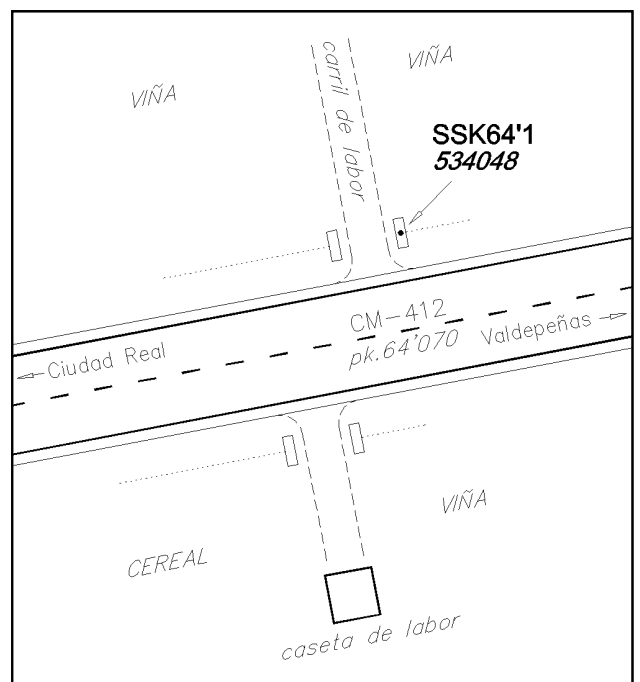

Reseña de Señal de Nivelación

10-may-2025

Situación Geográfica:

Número: 534048
Nombre: SSK64'1
Línea o Ramal: 534. Ciudad Real - Valdepeñas

Municipio: Moral de Calatrava
Provincia: Ciudad Real
Hoja MTN50: 811
Señal: Secundaria   **En posición:** Vertical
Señalizada: 14 de abril de 2005
Nivelada: 01 de enero de 2006

Datos Geodésicos:

Altitud ortométrica: 673,9111 m.
Geopotencial: 660,3677 u.g.p.
Gravedad en superficie: 979874,77 mgals.   *Observada*
Cálculo: 01 de mayo de 2008

Coordenadas Geográficas ETRS89:

Longitud: - 3° 37' 27,9381"
Latitud: 38° 49' 16,4774"
Altitud elipsoidal: 726,871 m.
Precisión: ± 0,05 m.

Reseña:

En la margen izquierda sentido Valdepeñas, de la carretera CM-412, en el pk.64'070, en el paso de cuneta de un carril de labor. La señal está sobre la imposta que lo remata por el este, según croquis.

Enlaces:

Anterior: 534047 - SSK63'0
Posterior: 534049 - NGO466
Agrupada con:

Observaciones: