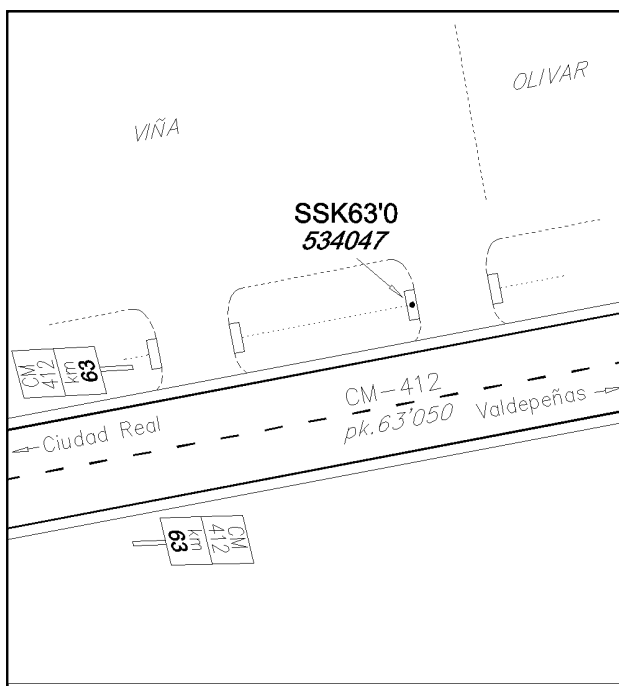

Reseña de Señal de Nivelación

10-may-2025

Situación Geográfica:

Número: 534047
Nombre: SSK63'0
Línea o Ramal: 534. Ciudad Real - Valdepeñas

Municipio: Moral de Calatrava
Provincia: Ciudad Real
Hoja MTN50: 811
Señal: Secundaria   **En posición:** Vertical
Señalizada: 14 de abril de 2005
Nivelada: 01 de enero de 2006

Datos Geodésicos:

Altitud ortométrica: 668,7501 m.
Geopotencial: 655,3115 u.g.p.
Gravedad en superficie: 979876,57 mgals.   *Observada*
Cálculo: 01 de mayo de 2008

Coordenadas Geográficas ETRS89:

Longitud: - 3° 38' 09,8552"
Latitud: 38° 49' 10,2814"
Altitud elipsoidal: 721,772 m.
Precisión: ± 0,05 m.

Reseña:

En la margen izquierda sentido Valdepeñas, de la carretera CM-412, en el pk.63'050, en el segundo paso de cuneta que está próximo a la linde entre una viña y un olivar. La señal está sobre la imposta que lo remata por el lado oeste, según croquis.

Enlaces:

Anterior: 534046 - NGO468
Posterior: 534048 - SSK64'1
Agrupada con:

Observaciones: