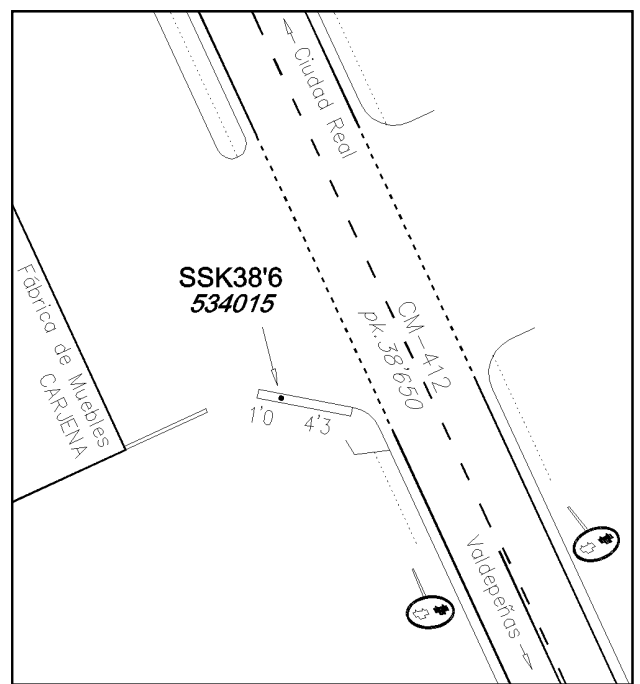

Reseña de Señal de Nivelación

10-may-2025

Situación Geográfica:

Número: 534015
Nombre: SSK38'6
Línea o Ramal: 534. Ciudad Real - Valdepeñas

Municipio: Pozuelo de Calatrava
Provincia: Ciudad Real
Hoja MTN50: 785
Señal: Secundaria **En posición:** Vertical
Señalizada: 12 de abril de 2005
Nivelada: 01 de enero de 2006

Datos Geodésicos:

Altitud ortométrica: 623,0838 m.
Geopotencial: 610,5763 u.g.p.
Gravedad en superficie: 979899,95 mgals. *Observada*
Cálculo: 01 de mayo de 2008

Coordenadas Geográficas ETRS89:

Longitud: - 3° 50' 17,4431"
Latitud: 38° 55' 00,7202"
Altitud elipsoidal: 676,142 m.
Precisión: ± 0,05 m.

Reseña:

En la margen derecha sentido Valdepeñas, de la carretera CM-412, en el pk.38'650, en el lado sur de la explanada parking de la Fábrica de Muebles "Carjena", sobre un murete de hormigón, según croquis y acotaciones (a 4'30 del extremo este y a 1 del oeste).

Enlaces:

Anterior: 534014 - SSK37'7
Posterior: 534016 - NGY995
Agrupada con:

Observaciones: