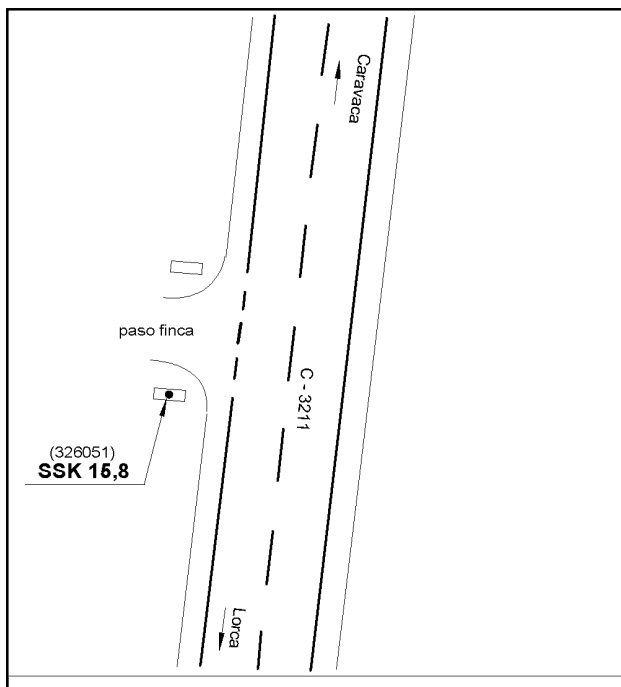

Reseña de Señal de Nivelación

4-dic-2021

Situación Geográfica:

Número: **326051**
Nombre: **SSK15,8**
Línea o Ramal: **326. Lorca - Venta Cavila**

Municipio: Caravaca de la Cruz
Provincia: Murcia
Hoja MTN50: 931
Señal: Secundaria En posición: Vertical
Señalizada: 11 de marzo de 2003
Nivelada:

Enlaces:

Anterior: 326050 - SSK17,1
Posterior: 326052 - SSK14,9
Agrupada con:

Datos Geodésicos:

Altitud ortométrica: 810,3776 m.
Geopotencial: 793,9911 u.g.p.
Gravedad en superficie: 979744,83 mgals. *Observada*
Cálculo: 01 de mayo de 2008

Coordenadas Geográficas ETRS89:

Longitud: - 1° 55' 48,1230"
Latitud: 37° 58' 49,4084"
Altitud elipsoidal: 861,599 m.
Precisión: ± 0,05 m.

Reseña:

Clavo metálico semiesférico incrustado aproximadamente en el Km. 15,800 de la margen O de la Carretera C - 3211, sobre el centro de la imposta S del paso de cuneta de la entrada a una finca.