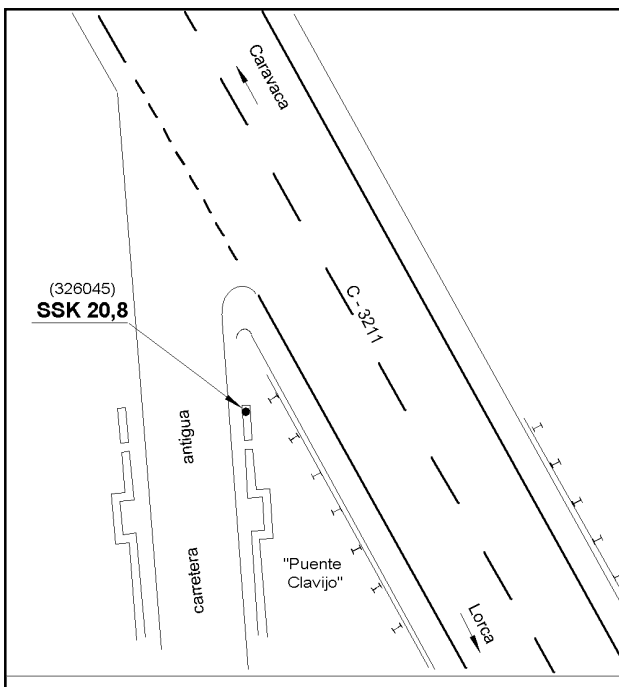

Reseña de Señal de Nivelación

4-dic-2021

Situación Geográfica:

Número: 326045
Nombre: SSK20,8
Línea o Ramal: 326. Lorca - Venta Cavila

Municipio: Caravaca de la Cruz
Provincia: Murcia
Hoja MTN50: 931
Señal: Secundaria   **En posición:** Vertical
Señalizada: 10 de marzo de 2003
Nivelada:

Datos Geodésicos:

Altitud ortométrica: 816,1378 m.
Geopotencial: 799,6406 u.g.p.
Gravedad en superficie: 979751,59 mgals.   *Observada*
Cálculo: 01 de mayo de 2008

Coordenadas Geográficas ETRS89:

Longitud: - 1° 54' 14,2442"
Latitud: 37° 56' 45,6448"
Altitud elipsoidal: 867,295 m.
Precisión: ± 0,05 m.

Reseña:

Clavo metálico semiesférico incrustado aproximadamente en el Km. 20,780 de la margen O de la Carretera C - 3211, sobre el quitamiedos de piedra más al N de un puente en la carretera antigua.

Enlaces:

Anterior: 326044 - SSK21,9
Posterior: 326046 - SSK20,0
Agrupada con:

Observaciones: