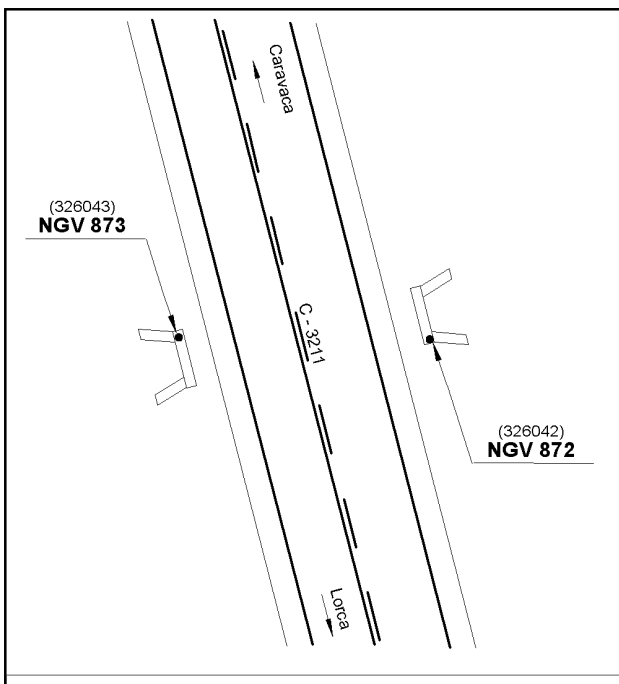

Reseña de Señal de Nivelación

4-dic-2021

Situación Geográfica:

Número: 326043
Nombre: NGV873
Línea o Ramal: 326. Lorca - Venta Cavila

Municipio: Lorca
Provincia: Murcia
Hoja MTN50: 931
Señal: Principal **En posición:** Vertical
Señalizada: 10 de marzo de 2003
Nivelada:

Datos Geodésicos:

Altitud ortométrica: 779,0322 m.
Geopotencial: 763,2941 u.g.p.
Gravedad en superficie: 979764,83 mgals. *Calculada*
Cálculo: 01 de mayo de 2008

Coordenadas Geográficas ETRS89:

Longitud: - 1° 53' 17"
Latitud: 37° 55' 51"
Altitud elipsoidal:
Precisión: ± (1 m - 10 m.)

Reseña:

Clavo metálico semiesférico incrustado aproximadamente en el Km. 22,950 de la margen O de la Carretera C - 3211, sobre el extremo N de la imposta de una alcantarilla.

Enlaces:

Anterior: 326042 - NGV872
Posterior: 326044 - SSK21,9
Agrupada con: 326042 - NGV872.