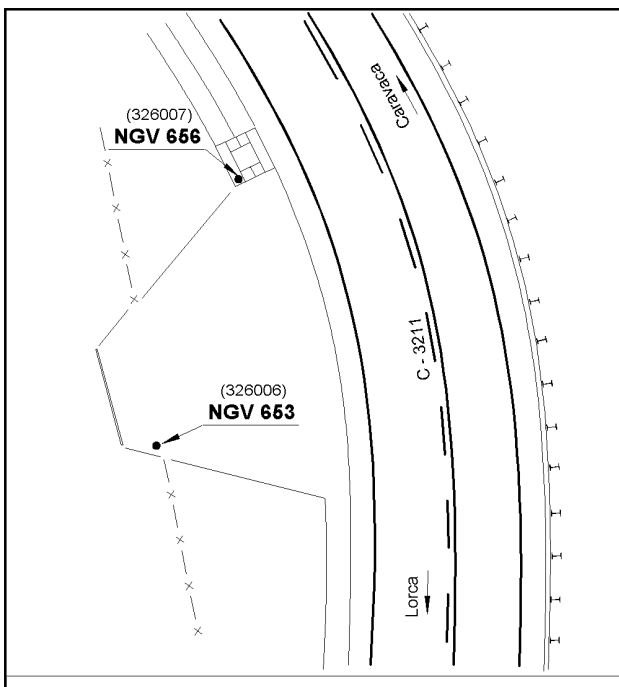

Reseña de Señal de Nivelación

4-dic-2021

Situación Geográfica:

Número: 326007
Nombre: NGV656
Línea o Ramal: 326. Lorca - Venta Cavila

Municipio: Lorca
Provincia: Murcia
Hoja MTN50: 953
Señal: Principal   **En posición:** Vertical
Señalizada: 05 de marzo de 2003
Nivelada:

Datos Geodésicos:

Altitud ortométrica: 407,3226 m.
Geopotencial: 399,1278 u.g.p.
Gravedad en superficie: 979863,85 mgals.   *Observada*
Cálculo: 01 de mayo de 2008

Coordenadas Geográficas ETRS89:

Longitud: - 1° 42' 20,1034"
Latitud: 37° 43' 10,1797"
Altitud elipsoidal: 458,146 m.
Precisión: ± 0,05 m.

Reseña:

Clavo metálico semiesférico incrustado aproximadamente en el Km. 53,040 de la margen O de la Carretera C - 3211, en la esquina SO de la imposta de una alcantarilla.

Enlaces:

Anterior: 326006 - NGV653
Posterior: 326008 - SSK52,0
Agrupada con: 326006 - NGV653.

Observaciones: