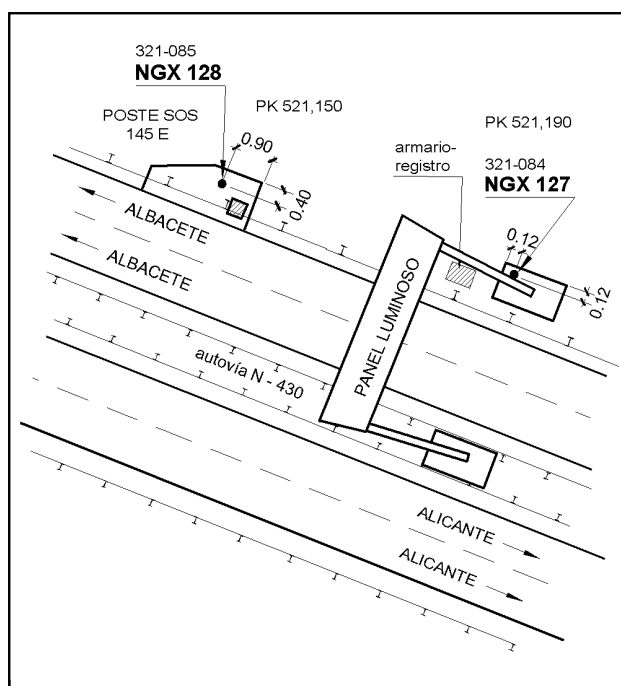

Reseña de Señal de Nivelación

10-may-2025

Situación Geográfica:

Número: 321084
Nombre: NGX127
Línea o Ramal: 321. Almansa - Albacete.

Municipio: Albacete
Provincia: Albacete
Hoja MTN50: 791
Señal: Principal **En posición:** Vertical
Señalizada: 01 de abril de 2003
Nivelada: 01 de enero de 2004

Datos Geodésicos:

Altitud ortométrica: 707,1217 m.
Geopotencial:
Gravedad en superficie:
Cálculo: 01 de mayo de 2008

Coordenadas Geográficas ETRS89:

Longitud: - 1° 48' 30"
Latitud: 38° 57' 47"
Altitud elipsoidal:
Precisión: ± (1 m - 10 m.)

Reseña:

Clavo metálico con la inscripción NGX 127 incrustado aproximadamente en el Km. 521,190 de la margen NE de la Autovía N-430, sobre la esquina NO de la zapata de un cartel de información luminosa de la DGT, según croquis.

Enlaces:

Anterior: 321083 - SSK521,9
Posterior: 321085 - NGX128
Agrupada con: 321085 - NGX128.

Observaciones: