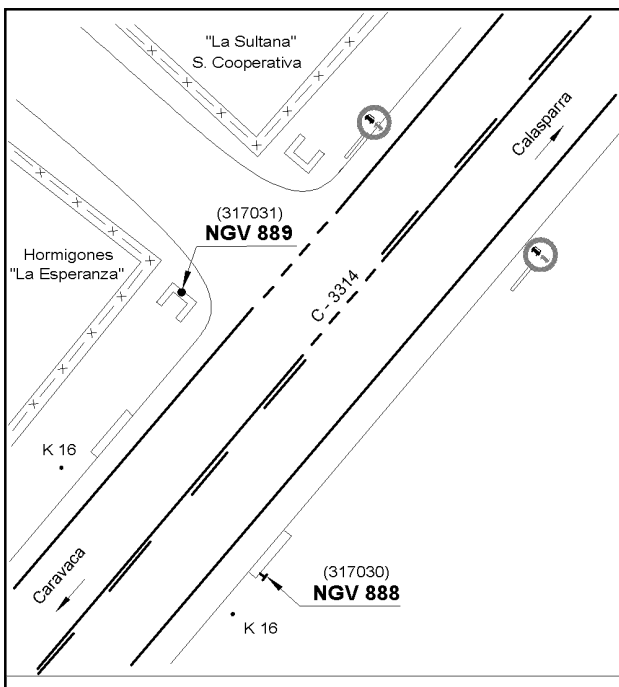

Reseña de Señal de Nivelación

10-may-2025

Situación Geográfica:

Número: 317031
Nombre: NGV889
Línea o Ramal: 317. Venta Cavila - Calasparra

Municipio: Calasparra
Provincia: Murcia
Hoja MTN50: 890
Señal: Principal **En posición:** Vertical
Señalizada: 13 de marzo de 2003
Nivelada: 01 de enero de 2004

Datos Geodésicos:

Altitud ortométrica: 355,8865 m.
Geopotencial: 348,7262 u.g.p.
Gravedad en superficie: 979865,28 mgals. *Observada*
Cálculo: 01 de mayo de 2008

Coordenadas Geográficas ETRS89:

Longitud: - 1° 43' 11,8032"
Latitud: 38° 13' 08,7281"
Altitud elipsoidal: 406,256 m.
Precisión: ± 0,05 m.

Reseña:

Clavo metálico semiesférico situado aproximadamente en el Km. 16,010 de la margen O de la Carretera C-3314, sobre el centro de la imposta S del paso de cuneta de un camino de acceso a unas naves.

Enlaces:

Anterior: 317030 - NGV888
Posterior: 317032 - SSK16,7
Agrupada con: 317030 - NGV888.

Observaciones: