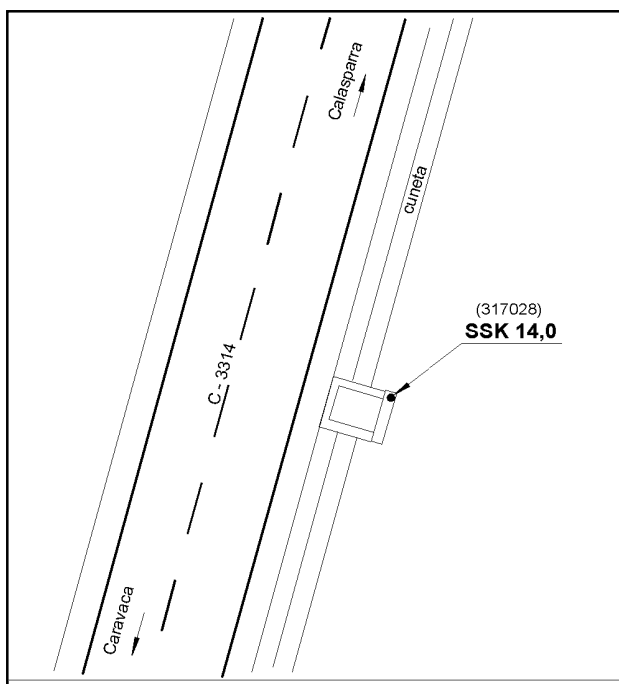

Reseña de Señal de Nivelación

10-may-2025

Situación Geográfica:

Número: 317028
Nombre: SSK14,0
Línea o Ramal: 317. Venta Cavila - Calasparra

Municipio: Calasparra
Provincia: Murcia
Hoja MTN50: 890
Señal: Secundaria **En posición:** Vertical
Señalizada: 13 de marzo de 2003
Nivelada: 01 de enero de 2004

Datos Geodésicos:

Altitud ortométrica: 382,4601 m.
Geopotencial: 374,7633 u.g.p.
Gravedad en superficie: 979859,44 mgals. *Observada*
Cálculo: 01 de mayo de 2008

Coordenadas Geográficas ETRS89:

Longitud: - 1° 44' 02,5861"
Latitud: 38° 12' 17,4475"
Altitud elipsoidal: 432,918 m.
Precisión: ± 0,05 m.

Reseña:

Clavo metálico semiesférico situado aproximadamente en el Km. 14,005 de la margen E de la Carretera C-3314, en la esquina NE de una alcantarilla.

Enlaces:

Anterior: 317027 - SSK13,0
Posterior: 317029 - SSK14,9
Agrupada con: