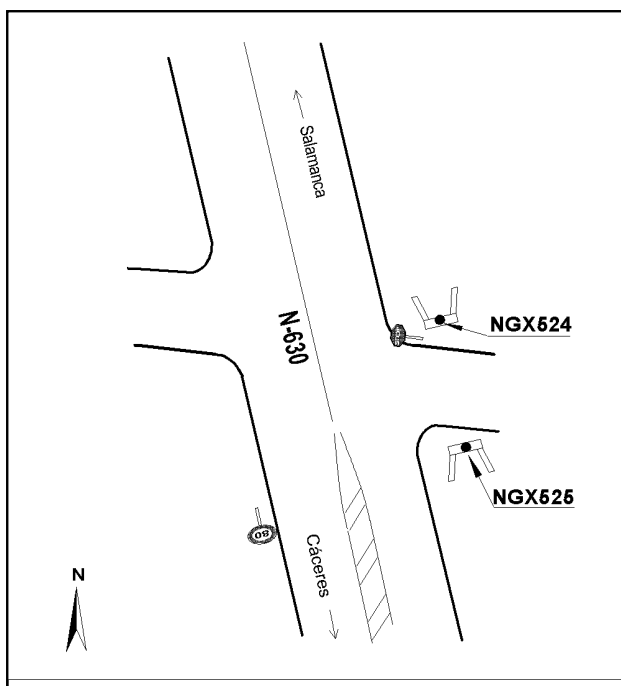

Reseña de Señal de Nivelación

10-may-2025

Situación Geográfica:

Número: 307025
Nombre: NGX524
Línea o Ramal: 307. Salamanca - Fuentes de Béjar.

Municipio: Buenavista
Provincia: Salamanca
Hoja MTN50: 503
Señal: Principal **En posición:** Vertical
Señalizada: 17 de junio de 2003
Nivelada: 01 de enero de 2004

Datos Geodésicos:

Altitud ortométrica: 959,1568 m.
Geopotencial: 939,999 u.g.p.
Gravedad en superficie: 979985,77 mgals. *Calculada*
Cálculo: 01 de mayo de 2008

Coordenadas Geográficas ETRS89:

Longitud: - 5° 37' 32"
Latitud: 40° 46' 19"
Altitud elipsoidal:
Precisión: ± (1 m - 10 m.)

Reseña:

Clavo metálico semiesférico incrustado aproximadamente en el Km. 363,160 de la margen E de la Carretera Nacional N-630, en el centro de una alcantarilla al N de un camino.

Enlaces:

Anterior: 307024 - SSK362,060
Posterior: 307026 - NGX525
Agrupada con: 307026 - NGX525.