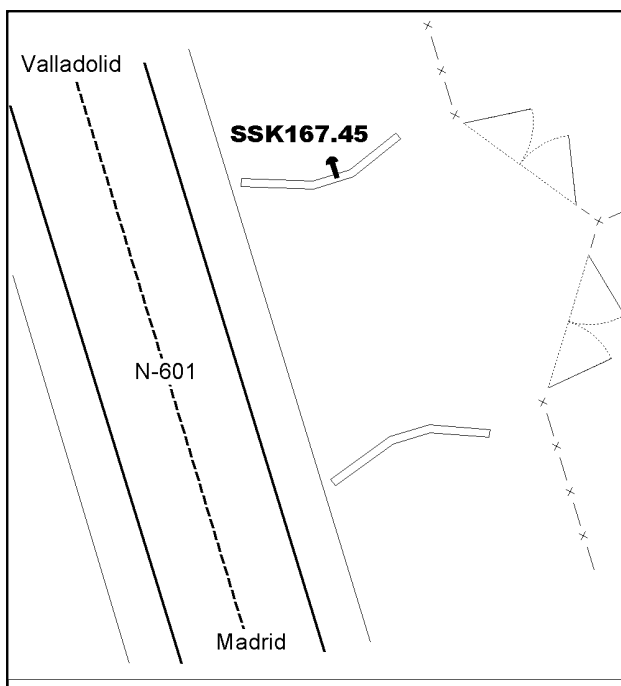

Reseña de Señal de Nivelación

20-nov-2021

Situación Geográfica:

Número: 244044
Nombre: NGV317
Línea o Ramal: 244. Santiuste de S. Juan Bautista - Boecillo

Municipio: Mojados
Provincia: Valladolid
Hoja MTN50: 400
Señal: Secundaria   **En posición:** Horizontal
Señalizada: 14 de junio de 2002
Nivelada:

Datos Geodésicos:

Altitud ortométrica: 714,3815 m.
Geopotencial: 700,1587 u.g.p.
Gravedad en superficie: 980060,55 mgals.   *Observada*
Cálculo: 01 de mayo de 2008

Coordenadas Geográficas ETRS89:

Longitud: - 4° 40' 02,7618"
Latitud: 41° 27' 12,4811"
Altitud elipsoidal: 767,280 m.
Precisión: ± 0,05 m.

Reseña:

Clavo metálico incrustado en la cara N del paso de cuneta de una entrada a dos fincas valladas, situado en el Km. 167,45 de la margen E de la Carretera N-601, enfrente de una gasolinera REPSOL abandonada.

Enlaces:

Anterior: 244043 - NGV316
Posterior: 244045 - SSK168,5
Agrupada con:

Observaciones: