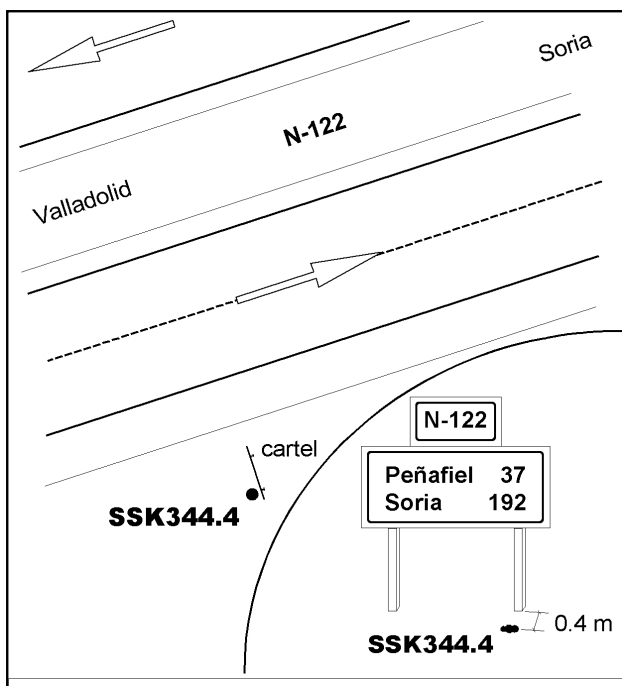

Reseña de Señal de Nivelación

27-nov-2021

Situación Geográfica:

Número: 242096
Nombre: SSK344,4
Línea o Ramal: 242. Aranda de Duero - Boecillo

Municipio: Tudela de Duero
Provincia: Valladolid
Hoja MTN50: 372
Señal: Secundaria **En posición:** Vertical
Señalizada: 19 de julio de 2002
Nivelada:

Enlaces:

Anterior: 242095 - NGV645
Posterior: 242097 - SSK22,6
Agrupada con:

Datos Geodésicos:

Altitud ortométrica:
Geopotencial:
Gravedad en superficie:
Cálculo: 01 de mayo de 2008

PENDIENTE DE NIVELACIÓN

Coordenadas Geográficas ETRS89:

Longitud: - 4° 32' 47,8789"
Latitud: 41° 35' 14,8902"
Altitud elipsoidal: 768,757 m.
Precisión: ± (0,05m - 0,1 m.)

Reseña:

Clavo metálico semiesférico incrustado 40 cm al O del pie S de un cartel que indica: "Peñafiel 37 - Soria 192" situado a 3 m de la margen S, en el p.k. 344,4 de la Autovía N-122 en dirección a Soria.

Observaciones:

La señal nº 242-097 está en la carretera VA-200.