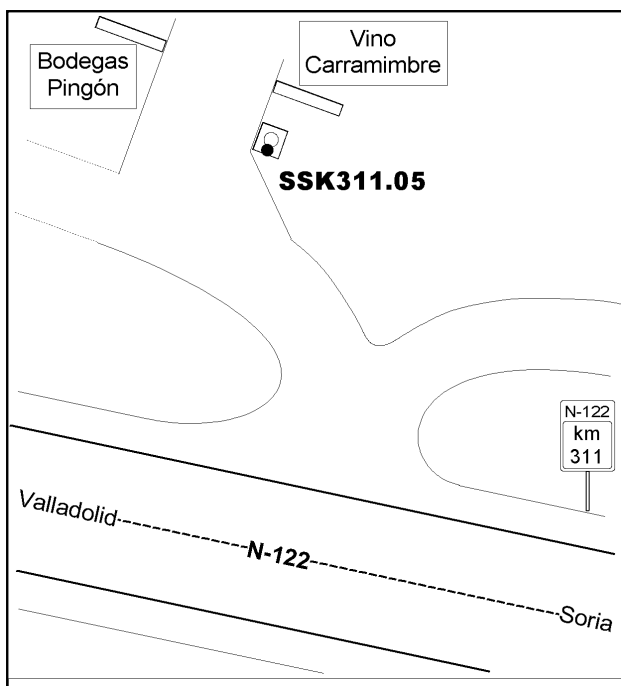

Reseña de Señal de Nivelación

4-dic-2021

Situación Geográfica:

Número: 242057
Nombre: SSK311,05
Línea o Ramal: 242. Aranda de Duero - Boecillo

Municipio: Peñafiel
Provincia: Valladolid
Hoja MTN50: 374
Señal: Secundaria **En posición:** Vertical
Señalizada: 15 de julio de 2002
Nivelada:

Datos Geodésicos:

Altitud ortométrica: 755,5431 m.
Geopotencial: 740,5078 u.g.p.
Gravedad en superficie: 980067,89 mgals. *Observada*
Cálculo: 01 de mayo de 2008

Coordenadas Geográficas ETRS89:

Longitud: - 4° 09' 20,3969"
Latitud: 41° 36' 33,9270"
Altitud elipsoidal:
Precisión: ± (0,05m - 0,1 m.)

Reseña:

Clavo metálico semiesférico incrustado al SO de un registro situado al borde SE de la entrada al recinto de las "Bodegas Pingón", al pie de un muro con el letrero: "Vino Carramimbre". Acceso: Por la Carretera Nacional N-122 en dirección Valladolid, nada más pasar el km. 311 salen a la derecha dos pistas asfaltadas. Por la de la izquierda y a pocos metros está, al N, la entrada en cuyo borde derecho está la señal.

Enlaces:

Anterior: 242056 - NAP885
Posterior: 242058 - NAP888
Agrupada con:

SSK311,05

Observaciones: