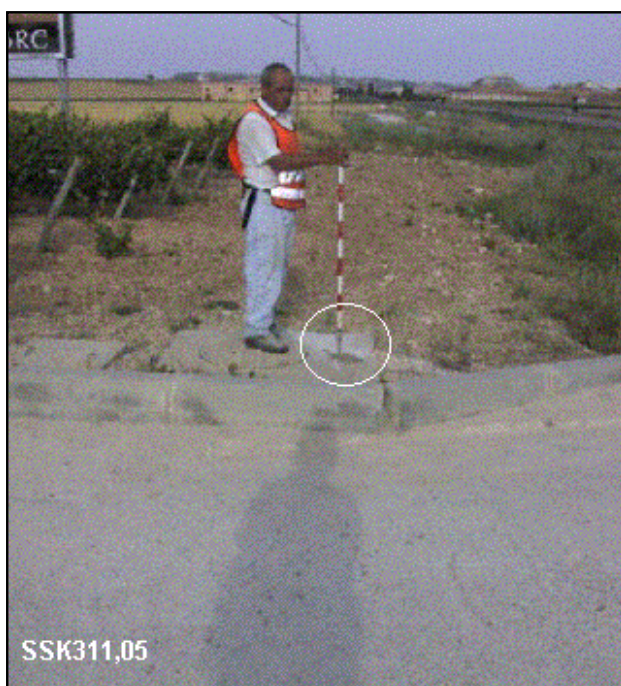

Reseña de Señal de Nivelación

4-dic-2021

Situación Geográfica:

Número: 242057
Nombre: SSK311,05
Línea o Ramal: 242. Aranda de Duero - Boecillo

Municipio: Peñafiel
Provincia: Valladolid
Hoja MTN50: 374
Señal: Secundaria   **En posición:** Vertical
Señalizada: 15 de julio de 2002
Nivelada:

Datos Geodésicos:

Altitud ortométrica: 755,5431 m.
Geopotencial: 740,5078 u.g.p.
Gravedad en superficie: 980067,89 mgals.   *Observada*
Cálculo: 01 de mayo de 2008

Coordenadas Geográficas ETRS89:

Longitud: - 4° 09' 20,3969"
Latitud: 41° 36' 33,9270"
Altitud elipsoidal:
Precisión: ± (0,05m - 0,1 m.)

Reseña:

Clavo metálico semiesférico incrustado al SO de un registro situado al borde SE de la entrada al recinto de las "Bodegas Pingón", al pie de un muro con el letrero: "Vino Carramimbre". Acceso: Por la Carretera Nacional N-122 en dirección Valladolid, nada más pasar el km. 311 salen a la derecha dos pistas asfaltadas. Por la de la izquierda y a pocos metros está, al N, la entrada en cuyo borde derecho está la señal.

Enlaces:

Anterior: 242056 - NAP885
Posterior: 242058 - NAP888
Agrupada con: