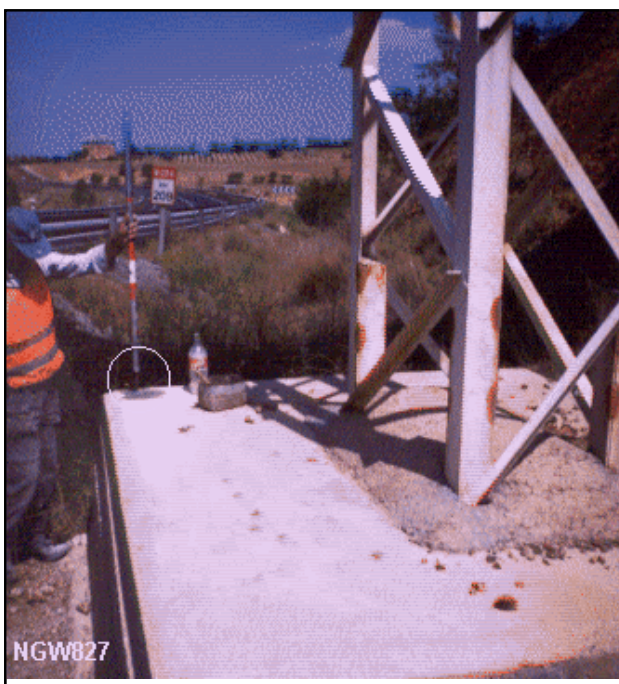

Reseña de Señal de Nivelación

10-may-2025

Situación Geográfica:

Número: 214060
Nombre: NGW827
Línea o Ramal: 214. Calatayud - Caminreal

Municipio: Báguena
Provincia: Teruel
Hoja MTN50: 465
Señal: Principal **En posición:** Vertical
Señalizada: 08 de junio de 2001
Nivelada: 01 de enero de 2002

Reseña:

Clavo metálico semiesférico incrustado aproximadamente en el Km. 208.990 de la margen E de la Carretera Nacional 234, en la esquina NE de la zapata del soporte de un paso elevado.

Enlaces:

Anterior: 214059 - SSK209.8
Posterior: 214061 - NGW828
Agrupada con: 214061 - NGW828.