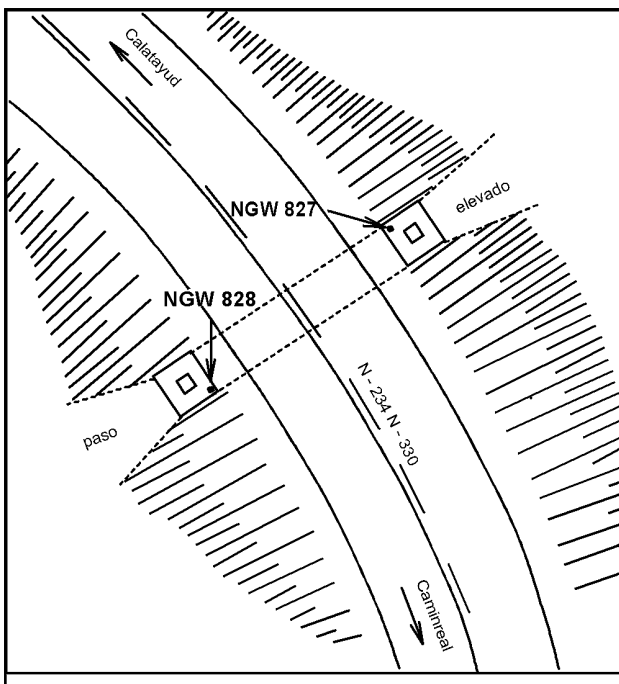

Reseña de Señal de Nivelación

10-may-2025

Situación Geográfica:

Número: 214060
Nombre: NGW827
Línea o Ramal: 214. Calatayud - Caminreal

Municipio: Báguena
Provincia: Teruel
Hoja MTN50: 465
Señal: Principal **En posición:** Vertical
Señalizada: 08 de junio de 2001
Nivelada: 01 de enero de 2002

Datos Geodésicos:

Altitud ortométrica: 818,6740 m.
Geopotencial: 802,3321 u.g.p.
Gravedad en superficie: 980003,89 mgals. *Calculada*
Cálculo: 01 de mayo de 2008

Coordenadas Geográficas ETRS89:

Longitud: - 1° 21' 15"
Latitud: 41° 02' 27"
Altitud elipsoidal:
Precisión: ± (1 m - 10 m.)

Reseña:

Clavo metálico semiesférico incrustado aproximadamente en el Km. 208.990 de la margen E de la Carretera Nacional 234, en la esquina NE de la zapata del soporte de un paso elevado.

Enlaces:

Anterior: 214059 - SSK209.8
Posterior: 214061 - NGW828
Agrupada con: 214061 - NGW828.