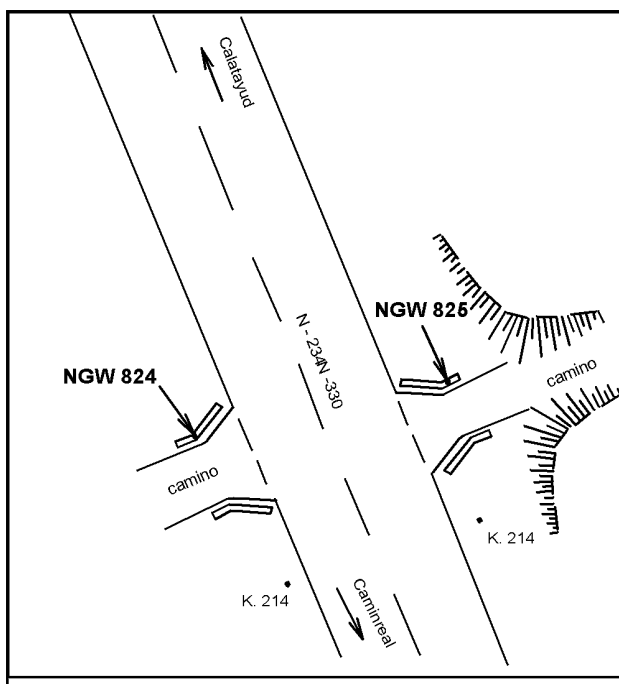

Reseña de Señal de Nivelación

10-may-2025

Situación Geográfica:

Número: 214055
Nombre: NGW825
Línea o Ramal: 214. Calatayud - Caminreal

Municipio: Villanueva de Jiloca
Provincia: Zaragoza
Hoja MTN50: 465
Señal: Principal **En posición:** Vertical
Señalizada: 08 de junio de 2001
Nivelada: 01 de enero de 2002

Datos Geodésicos:

Altitud ortométrica: 779,8133 m.
Geopotencial: 764,2558 u.g.p.
Gravedad en superficie: 980016,77 mgals. *Calculada*
Cálculo: 01 de mayo de 2008

Coordenadas Geográficas ETRS89:

Longitud: - 1° 23' 07"
Latitud: 41° 04' 28"
Altitud elipsoidal:
Precisión: ± (1 m - 10 m.)

Reseña:

Clavo metálico semiesférico incrustado aproximadamente en el Km. 214.010 de la margen NE de la Carretera Nacional 234, en la imposta N de un paso de cuneta de un camino.

Enlaces:

Anterior: 214054 - NGW824
Posterior: 214056 - NGW826
Agrupada con: 214054 - NGW824.