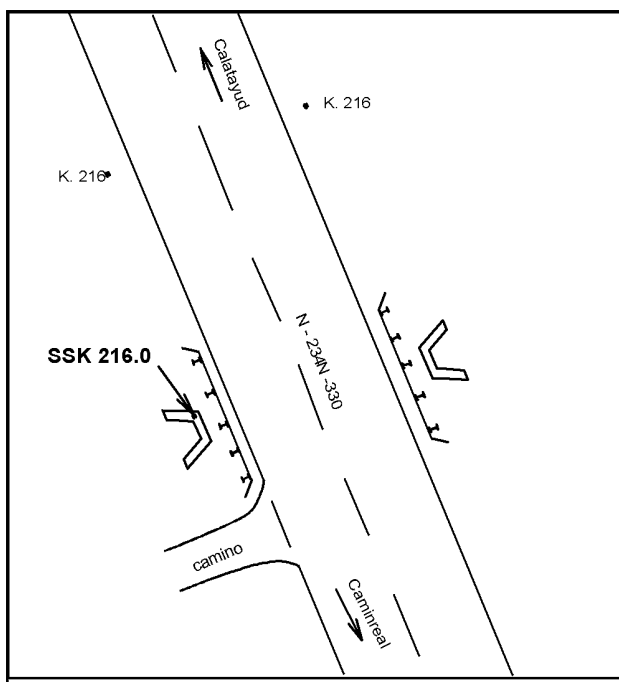

Reseña de Señal de Nivelación

10-may-2025

Situación Geográfica:

Número: 214052
Nombre: SSK216.0
Línea o Ramal: 214. Calatayud - Caminreal

Municipio: Daroca
Provincia: Zaragoza
Hoja MTN50: 465
Señal: Secundaria **En posición:** Vertical
Señalizada: 08 de junio de 2001
Nivelada: 01 de enero de 2002

Datos Geodésicos:

Altitud ortométrica: 771,3401 m.
Geopotencial: 755,9545 u.g.p.
Gravedad en superficie: 980020,66 mgals. *Calculada*
Cálculo: 01 de mayo de 2008

Coordenadas Geográficas ETRS89:

Longitud: - 1° 24' 00"
Latitud: 41° 05' 14"
Altitud elipsoidal:
Precisión: ± (1 m - 10 m.)

Reseña:

Clavo metálico semiesférico incrustado aproximadamente en el Km. 215.965 de la margen W de la Carretera Nacional 234, en el extremo N de la imposta de una alcantarilla.

Enlaces:

Anterior: 214051 - SSK217.0
Posterior: 214053 - SSK214.9
Agrupada con: