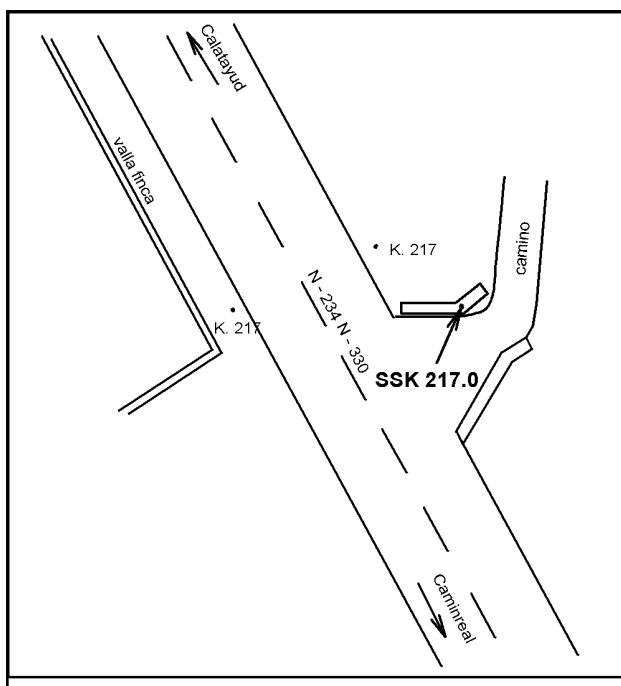

Observaciones: