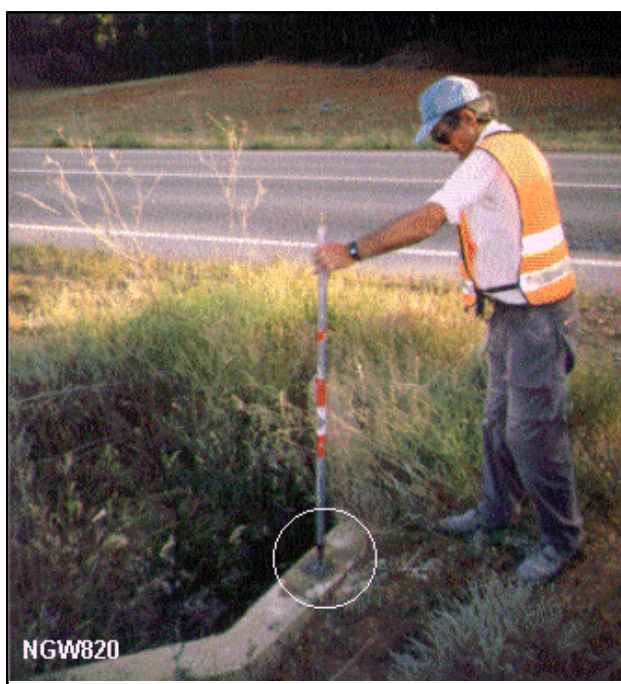

Reseña de Señal de Nivelación

10-may-2025

Situación Geográfica:

Número: 214042
Nombre: NGW820
Línea o Ramal: 214. Calatayud - Caminreal

Municipio: Daroca
Provincia: Zaragoza
Hoja MTN50: 465
Señal: Principal **En posición:** Vertical
Señalizada: 07 de junio de 2001
Nivelada: 01 de enero de 2002

Reseña:

Clavo metálico semiesférico incrustado aproximadamente en el Km. 223.880 de la margen N de la Carretera Nacional 234, en el centro de la imposta E del paso sobre cuneta a una finca.

Enlaces:

Anterior: 214041 - SSK224.9
Posterior: 214043 - NGW821
Agrupada con: 214043 - NGW821.