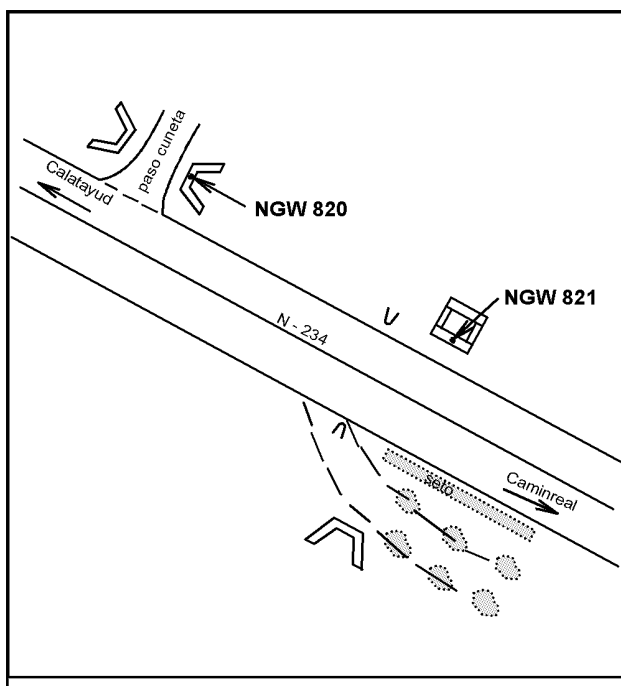

Reseña de Señal de Nivelación

10-may-2025

Situación Geográfica:

Número: 214042
Nombre: NGW820
Línea o Ramal: 214. Calatayud - Caminreal

Municipio: Daroca
Provincia: Zaragoza
Hoja MTN50: 465
Señal: Principal **En posición:** Vertical
Señalizada: 07 de junio de 2001
Nivelada: 01 de enero de 2002

Datos Geodésicos:

Altitud ortométrica: 894,4618 m.
Geopotencial: 876,6049 u.g.p.
Gravedad en superficie: 979998,27 mgals. *Calculada*
Cálculo: 01 de mayo de 2008

Coordenadas Geográficas ETRS89:

Longitud: - 1° 24' 32"
Latitud: 41° 08' 31"
Altitud elipsoidal:
Precisión: ± (1 m - 10 m.)

Reseña:

Clavo metálico semiesférico incrustado aproximadamente en el Km. 223.880 de la margen N de la Carretera Nacional 234, en el centro de la imposta E del paso sobre cuneta a una finca.

Enlaces:

Anterior: 214041 - SSK224.9
Posterior: 214043 - NGW821
Agrupada con: 214043 - NGW821.