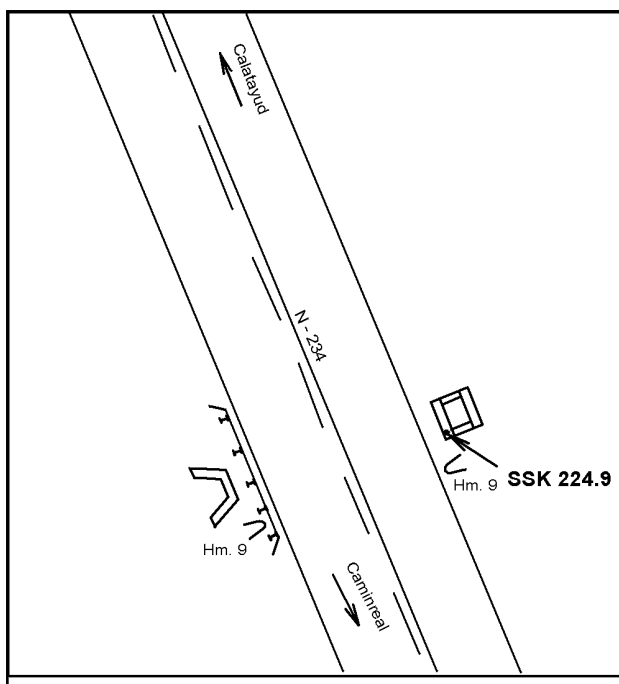

Reseña de Señal de Nivelación

10-may-2025

Situación Geográfica:

Número: 214041
Nombre: SSK224.9
Línea o Ramal: 214. Calatayud - Caminreal

Municipio: Retascón
Provincia: Zaragoza
Hoja MTN50: 465
Señal: Secundaria **En posición:** Vertical
Señalizada: 07 de junio de 2001
Nivelada: 01 de enero de 2002

Datos Geodésicos:

Altitud ortométrica: 869,1002 m.
Geopotencial: 851,7539 u.g.p.
Gravedad en superficie: 980004,22 mgals. *Observada*
Cálculo: 01 de mayo de 2008

Coordenadas Geográficas ETRS89:

Longitud: - 1° 24' 57,6619"
Latitud: 41° 08' 53,9689"
Altitud elipsoidal: 920,442 m.
Precisión: ± 0,05 m.

Reseña:

Clavo metálico semiesférico incrustado aproximadamente en el Km. 224.904 de la margen NE de la Carretera Nacional 234, en el centro de la imposta de una alcantarilla.

Enlaces:

Anterior: 214040 - SSK226.0
Posterior: 214042 - NGW820
Agrupada con: