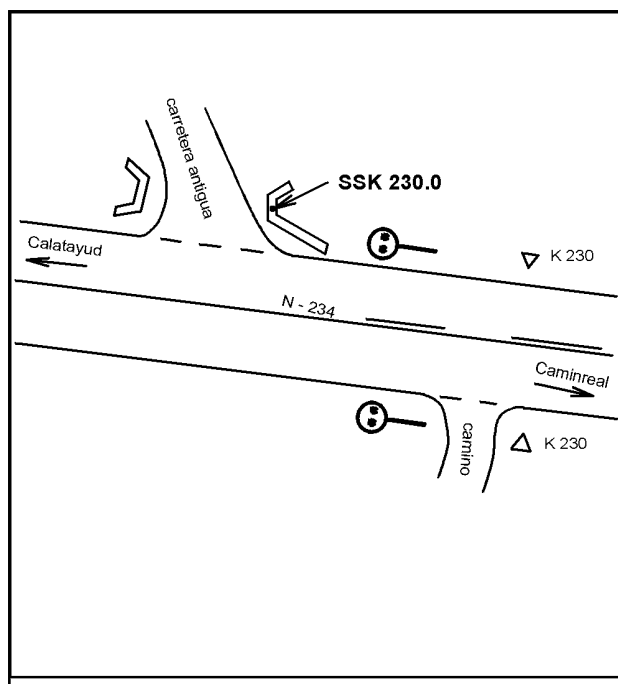

Reseña de Señal de Nivelación

10-may-2025

Situación Geográfica:

Número: 214035
Nombre: SSK230.0
Línea o Ramal: 214. Calatayud - Caminreal

Municipio: Murero
Provincia: Zaragoza
Hoja MTN50: 438
Señal: Secundaria   **En posición:** Vertical
Señalizada: 07 de junio de 2001
Nivelada: 01 de enero de 2002

Datos Geodésicos:

Altitud ortométrica: 858,5656 m.
Geopotencial: 841,4338 u.g.p.
Gravedad en superficie: 980009,65 mgals.   *Observada*
Cálculo: 01 de mayo de 2008

Coordenadas Geográficas ETRS89:

Longitud: - 1° 27' 12,3319"
Latitud: 41° 10' 51,4135"
Altitud elipsoidal: 909,858 m.
Precisión: ± 0,05 m.

Reseña:

Clavo metálico semiesférico incrustado aproximadamente en el Km. 230.010 de la margen N de la Carretera Nacional 234, en el centro de la imposta E del pso de cuneta de la carretera antigua.

Enlaces:

Anterior: 214034 - SSK230.8
Posterior: 214036 - NGW818
Agrupada con:

Observaciones: