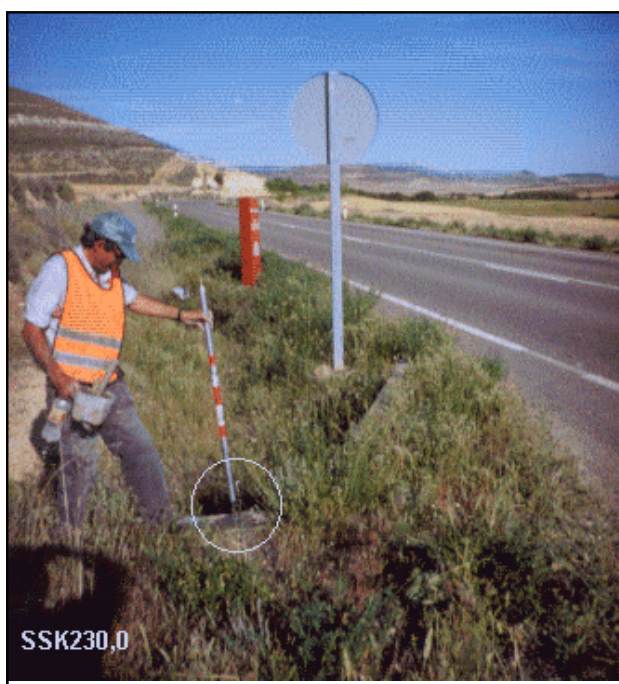

Reseña de Señal de Nivelación

10-may-2025

Situación Geográfica:

Número: 214035
Nombre: SSK230.0
Línea o Ramal: 214. Calatayud - Caminreal

Municipio: Murero
Provincia: Zaragoza
Hoja MTN50: 438
Señal: Secundaria   **En posición:** Vertical
Señalizada: 07 de junio de 2001
Nivelada: 01 de enero de 2002

Datos Geodésicos:

Altitud ortométrica: 858,5656 m.
Geopotencial: 841,4338 u.g.p.
Gravedad en superficie: 980009,65 mgals.   *Observada*
Cálculo: 01 de mayo de 2008

Coordenadas Geográficas ETRS89:

Longitud: - 1° 27' 12,3319"
Latitud: 41° 10' 51,4135"
Altitud elipsoidal: 909,858 m.
Precisión: ± 0,05 m.

Reseña:

Clavo metálico semiesférico incrustado aproximadamente en el Km. 230.010 de la margen N de la Carretera Nacional 234, en el centro de la imposta E del pso de cuneta de la carretera antigua.

Enlaces:

Anterior: 214034 - SSK230.8
Posterior: 214036 - NGW818
Agrupada con:

Observaciones: