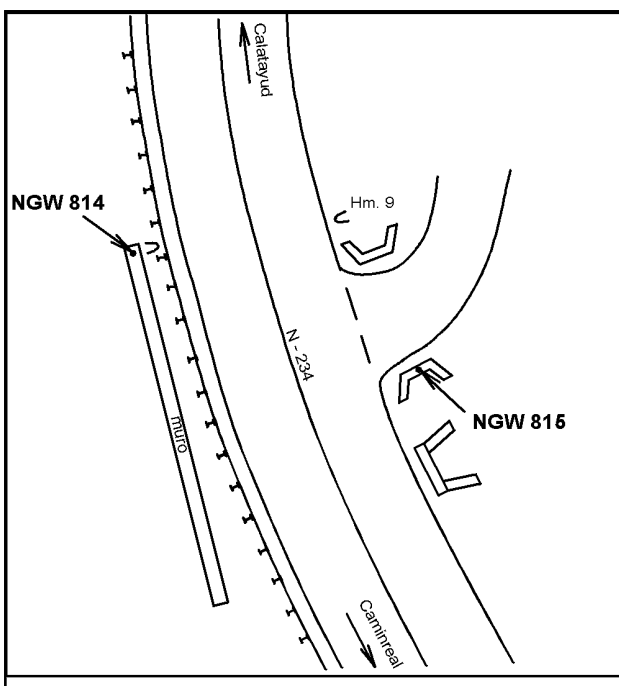

Reseña de Señal de Nivelación

10-may-2025

Situación Geográfica:

Número: 214025
Nombre: NGW815
Línea o Ramal: 214. Calatayud - Caminreal

Municipio: Montón
Provincia: Zaragoza
Hoja MTN50: 437
Señal: Principal **En posición:** Vertical
Señalizada: 06 de junio de 2001
Nivelada: 01 de enero de 2002

Datos Geodésicos:

Altitud ortométrica: 649,0869 m.
Geopotencial: 636,1539 u.g.p.
Gravedad en superficie: 980047,61 mgals. *Observada*
Cálculo: 01 de mayo de 2008

Coordenadas Geográficas ETRS89:

Longitud: - 1° 31' 35,7179"
Latitud: 41° 12' 58,5868"
Altitud elipsoidal: 700,314 m.
Precisión: ± 0,05 m.

Reseña:

Clavo metálico semiesférico incrustado aproximadamente en el Km. 238.885 de la margen E de la Carretera Nacional 234, en el centro de la imposta de un paso de cuneta de un camino.

Enlaces:

Anterior: 214024 - NGW814
Posterior: 214026 - SSK238.0
Agrupada con: 214024 - NGW814.